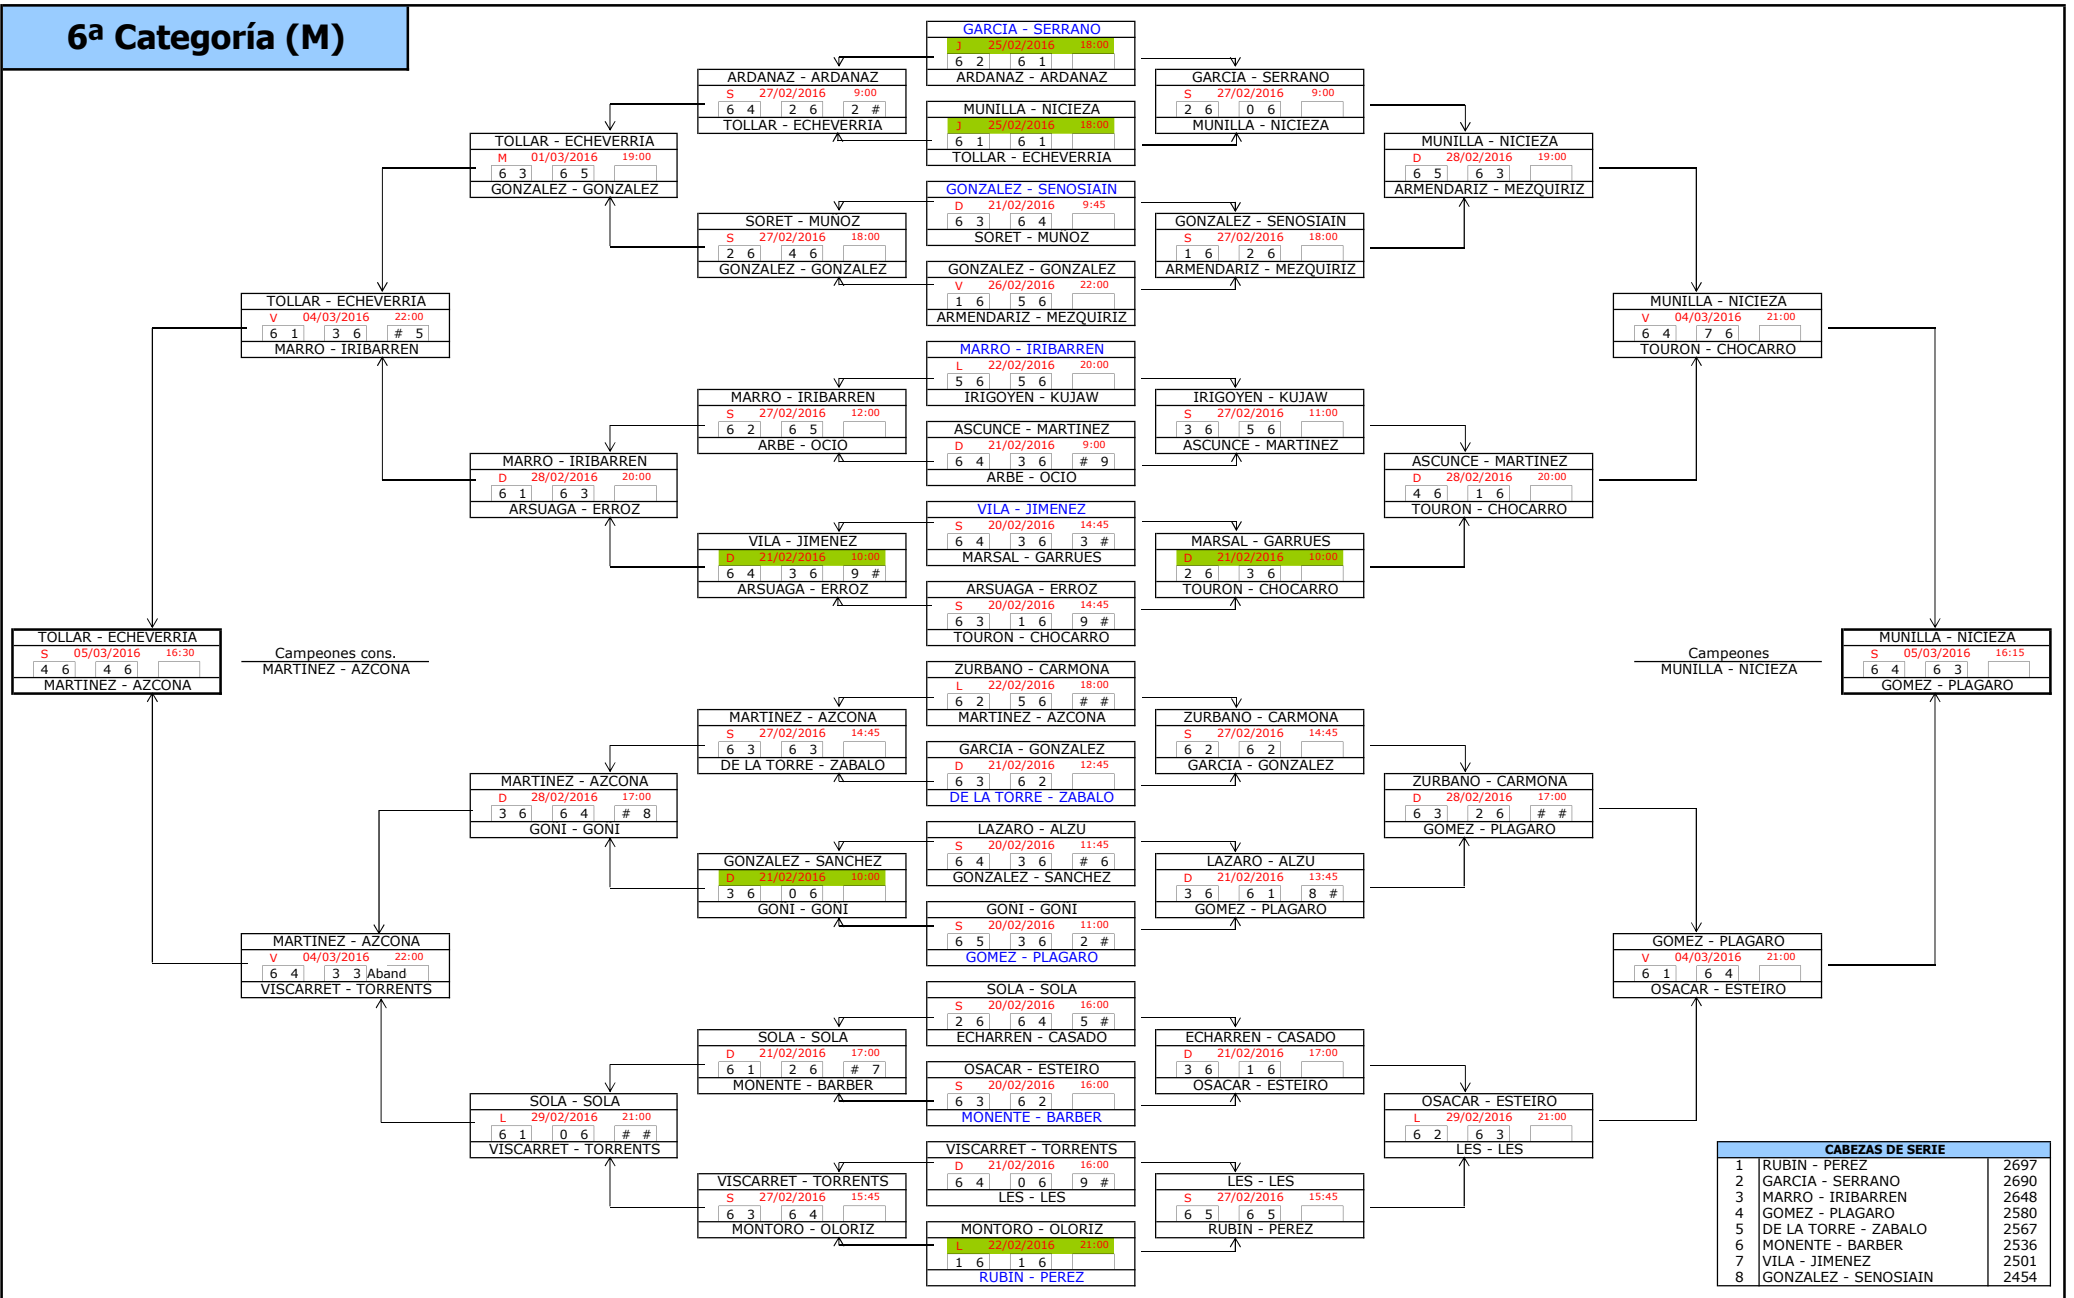

6ª Categoría (M)

7ª Categoría (M)

CABEZAS DE SERIE		
1	MEDRANO - OFICIALDEGUI	2102
2	LARRAYA - AIZPURUA	1945
3	ASPURZ - LUS	1900
4	JORRIN - GAINZA	1884
5	COSTANZA - CONSTANZA	1843
6	BARRICARTE - ELOLA	1855
7	A.GONI - L.GONI	1777
8	OLARU - RONCAL	1789