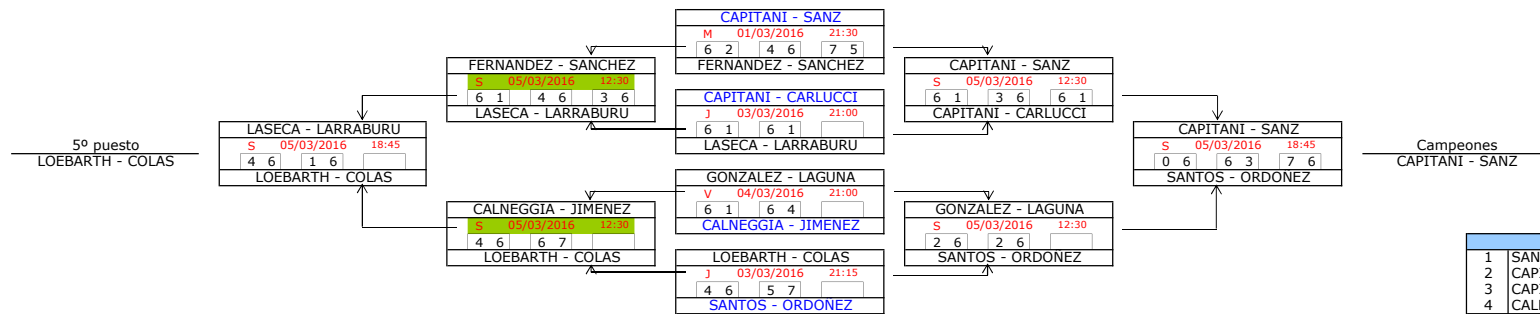

1ª Categoría (M)

FASE PREVIA

CABEZAS DE SERIE		
5	EZCURRA - PEREYRA	10276
6	LERGA - COLOMA	9339
7	LASECA - LARRABURU	9210
8	MORGAZ - CIA	9126

FASE FINAL

CABEZAS DE SERIE		
1	SANTOS - ORDONEZ	11287
2	CAPITANI - SANZ	10939
3	CAPITANI - CARLUCCI	10742
4	CALNEGGIA - JIMENEZ	10564

5ª Categoría (F)

CABEZAS DE SERIE		
1	SANTOS - ARANA	2925
2	TORRANO - OJER	2738
3	ZARATIEGUI - PIDAL	2706
4	MAYORDOMO - CIORDIA	2650
5	VILLAR - ALDUAIN	2637
6	CONTRERAS - MAEZTU	2566
7	CERIA - GRAVALOS	2565
8	CERVERA - VIRTO	2530