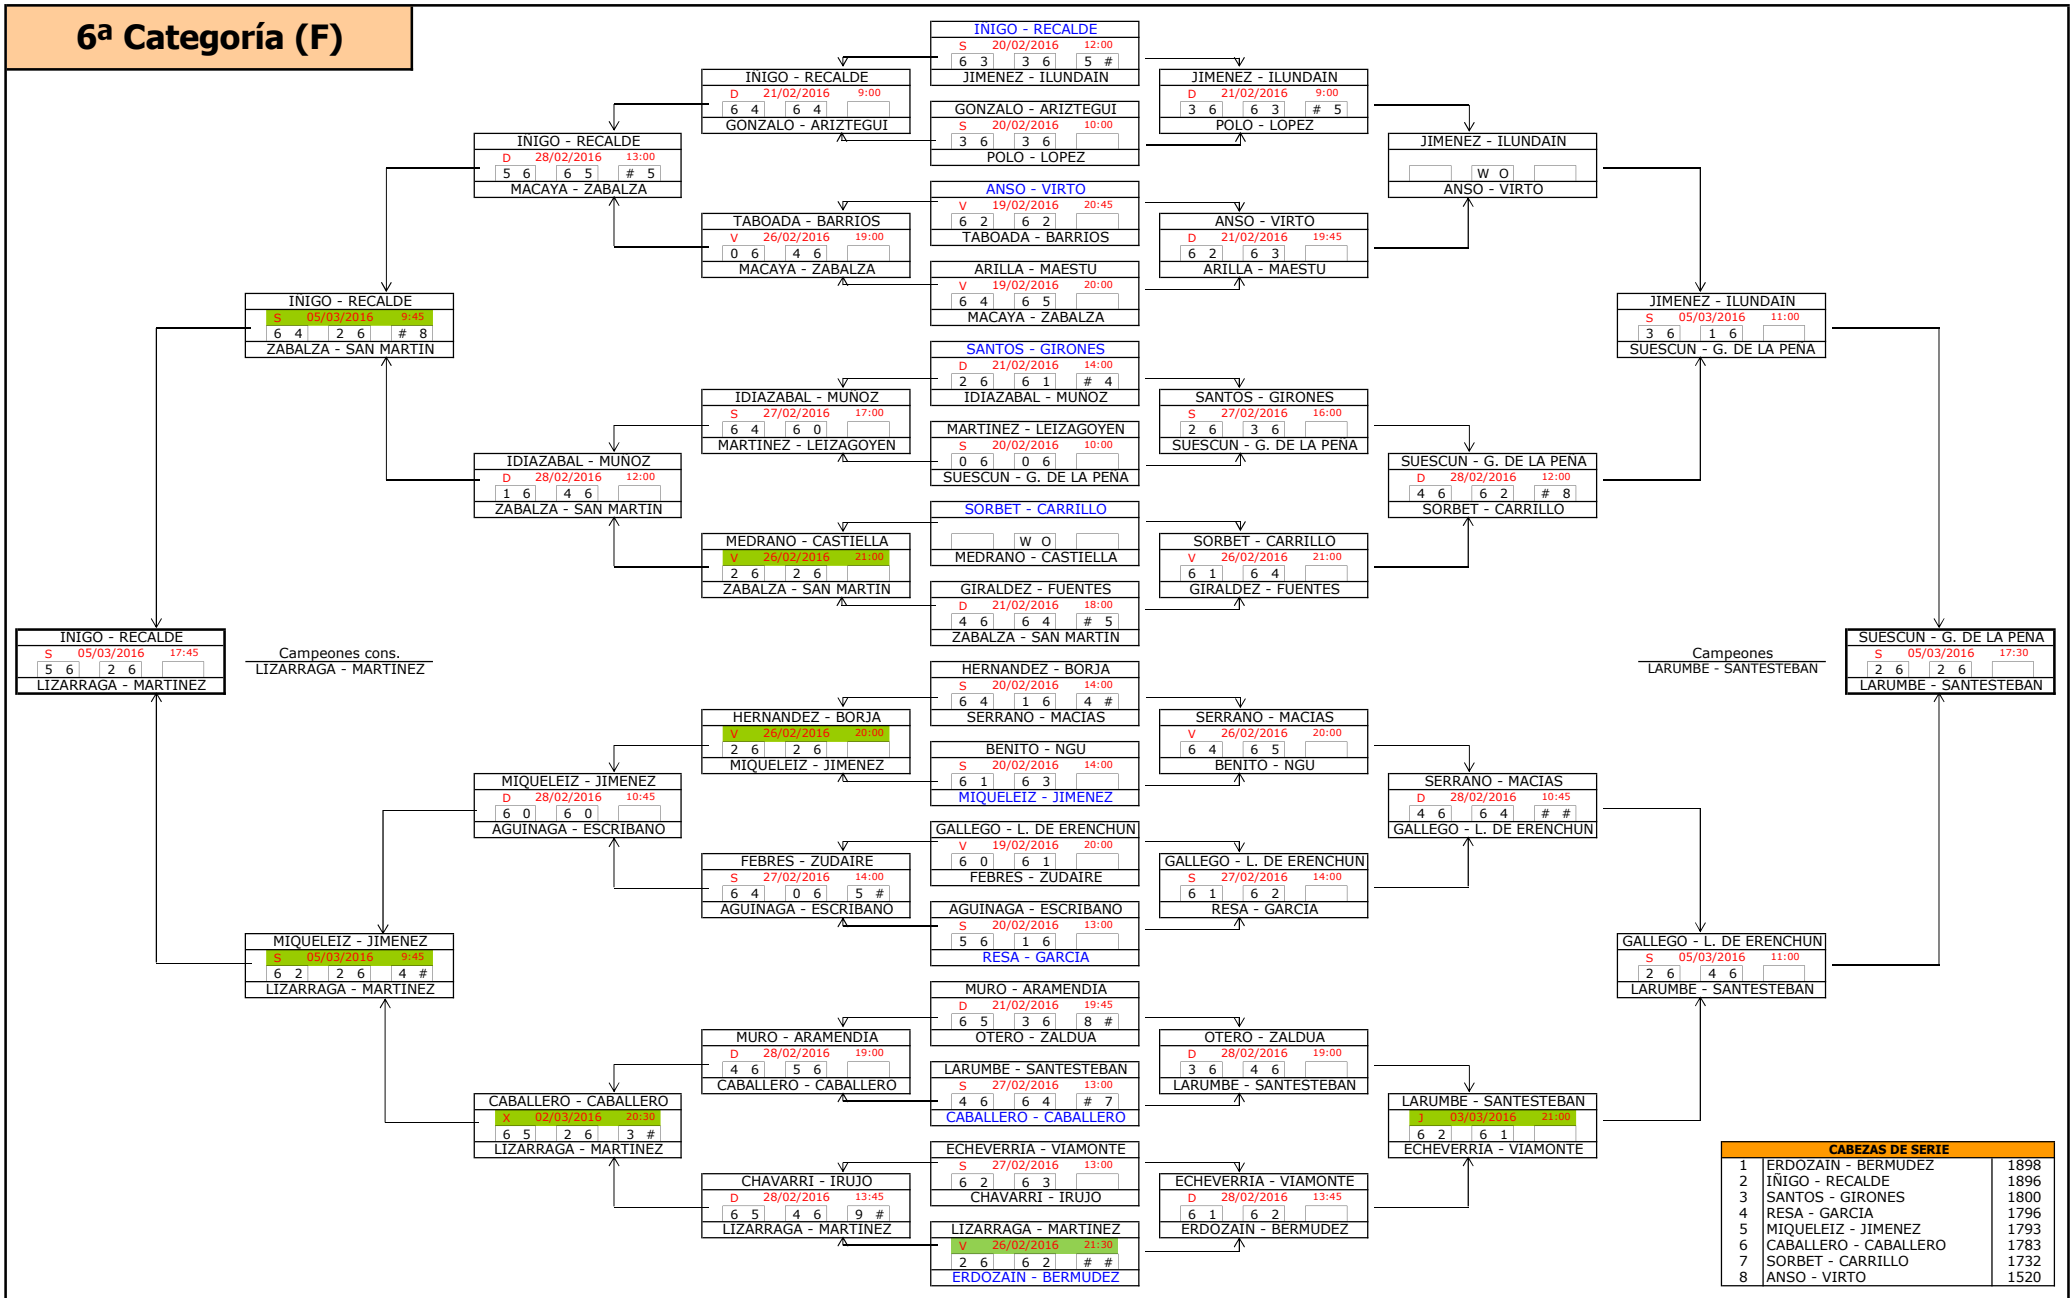

4ª Categoría (F)

Campeones cons.
JIMENEZ - ZARDOYA

Campeones
LEANDRO - INDURAIN

CABEZAS DE SERIE		
1	LACUEY - RIDRUEJO	4353
2	GARCIA - ARENAZA	4314
3	MORALES - NAVAS	4307
4	CERRO - RYSLAVA	4211
5	UGALDE - ARCE	4119
6	JIMENEZ - ZARDOYA	4093
7	BUENO - AGUERREA	4073
8	ARDANZA - INARRAIRAEGUI	4052

6ª Categoría (F)

Campeones cons.
LIZARRAGA - MARTINEZ

Campeones
LARUMBE - SANTESTEBAN

CABEZAS DE SERIE		
1	ERDOZAIN - BERMUDEZ	1898
2	INIGO - RECALDE	1896
3	SANTOS - GIRONES	1800
4	RESA - GARCIA	1796
5	MIQUELEIZ - JIMENEZ	1793
6	CABALLERO - CABALLERO	1783
7	SORBET - CARRILLO	1732
8	ANSO - VIRTO	1520