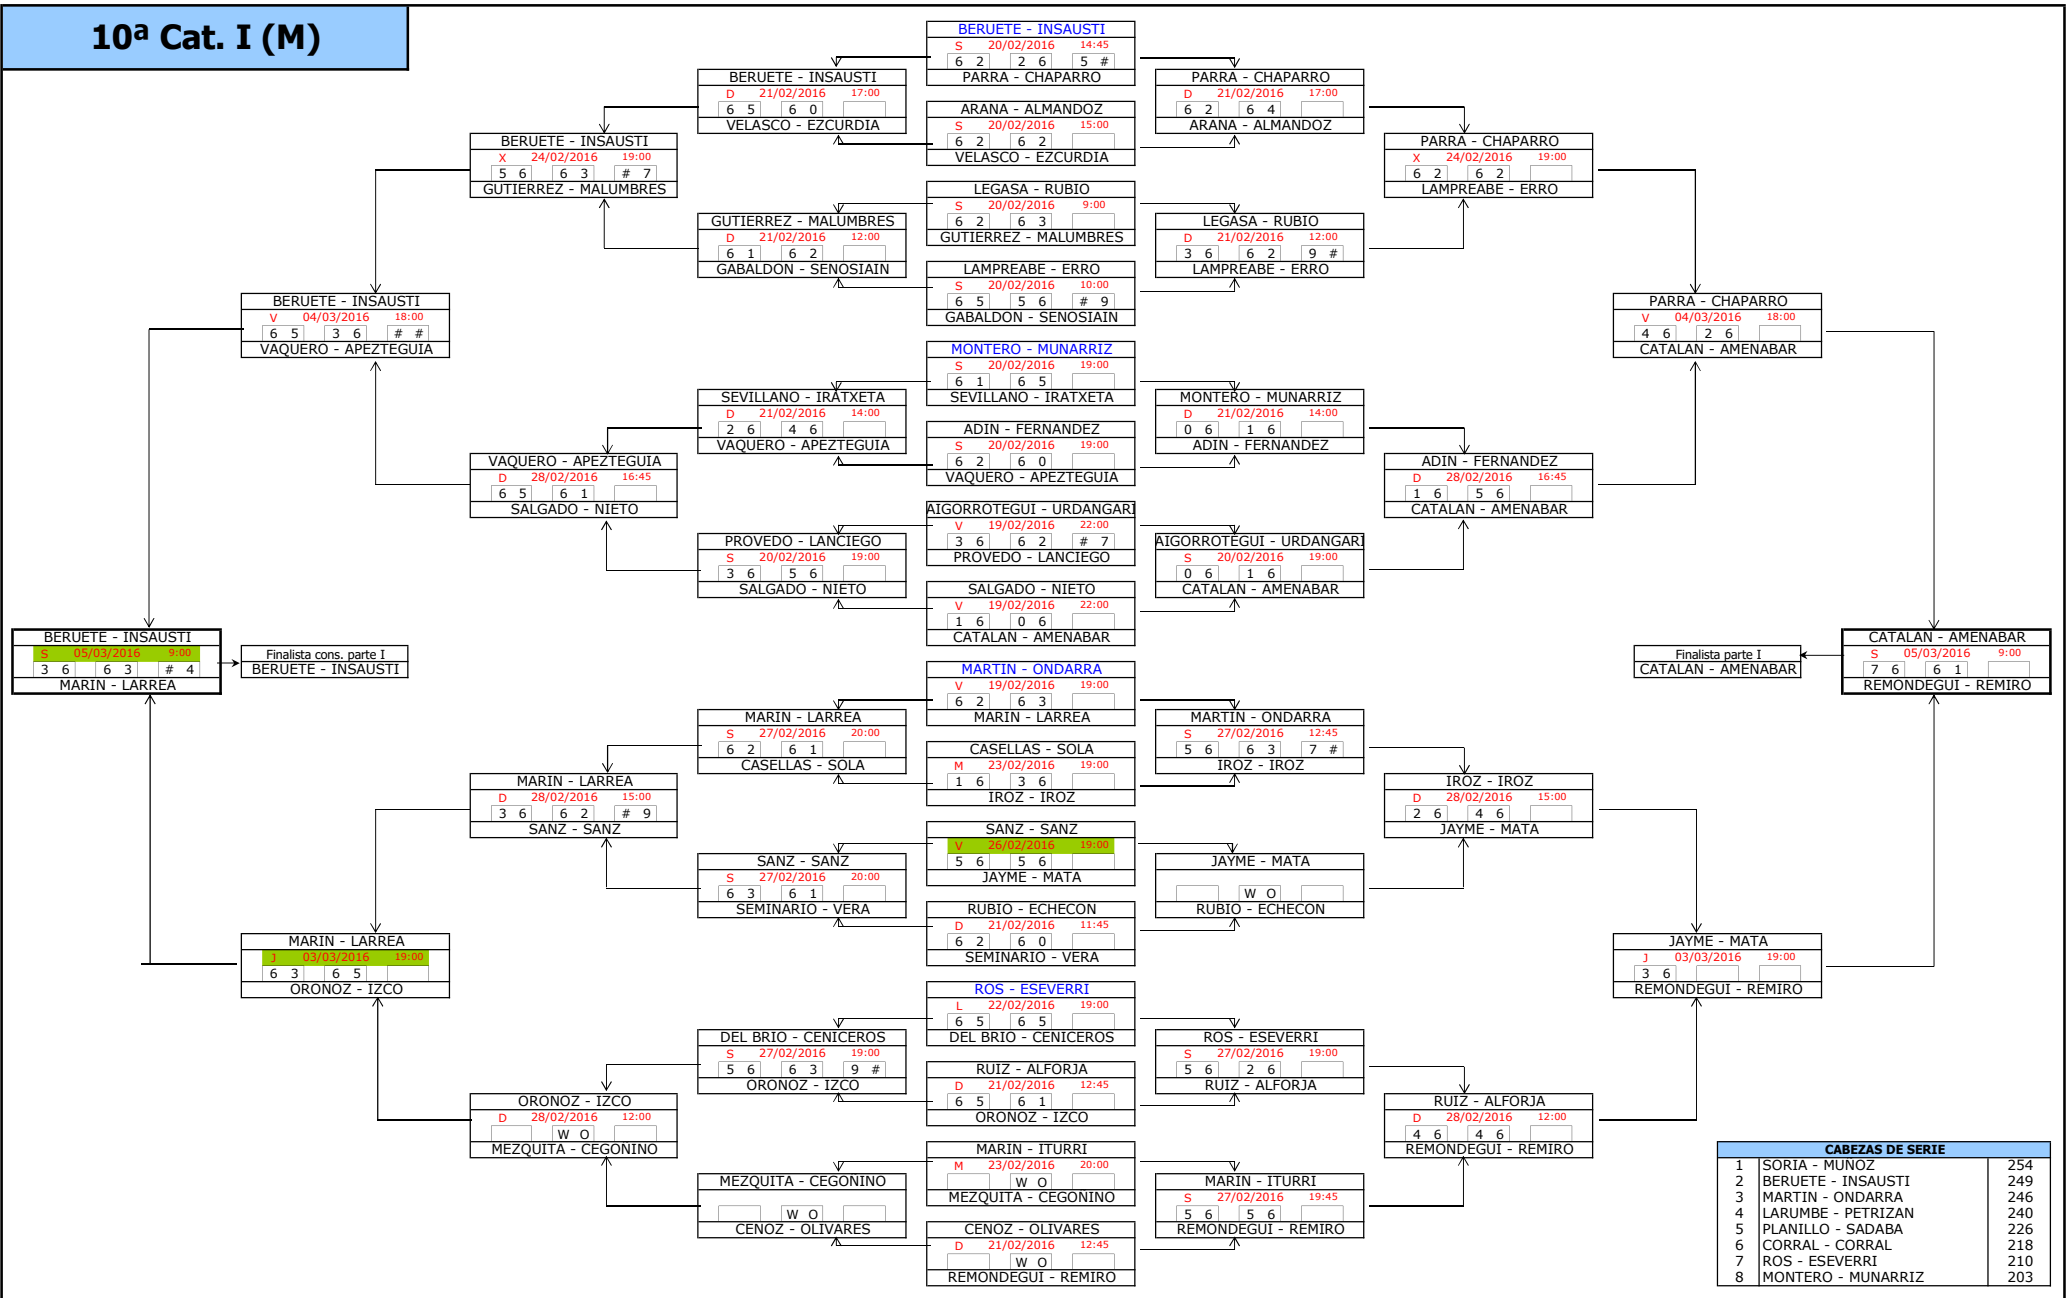

6ª Categoría (M)

7ª Categoría (M)

CABEZAS DE SERIE		
1	MEDRANO - OFICIALDEGUI	2102
2	LARRAYA - AIZPURUA	1945
3	ASPURZ - LUS	1900
4	JORRIN - GAINZA	1884
5	COSTANZA - CONSTANZA	1843
6	BARRICARTE - ELOLA	1855
7	A.GONI - L.GONI	1777
8	OLARU - RONCAL	1789

9ª Cat. I (M)

9ª Cat. II (M)

CABEZAS DE SERIE		
9	DE MIGUEL - MACHINA	624
10	OCHOA - LAZCANO	622
11	OROZ - VILCHEZ	604
12	LACUNZA - RODRIGUEZ	600
13	MARTINEZ - ELCID	577
14	ILZARBE - GRANDE	570
15	ZOCO - MARTINEZ	332
16	ZARIQUIEGUI - ZARIQUIEGUI	508

10ª Cat. I (M)

CABEZAS DE SERIE		
1	SORIA - MUNOZ	254
2	BERUETE - INSAUSTI	249
3	MARTIN - ONDARRA	246
4	LARUMBE - PETRIZAN	240
5	PLANILLO - SADABA	226
6	CORRAL - CORRAL	218
7	ROS - ESEVERRI	210
8	MONTERO - MUNARRIZ	203