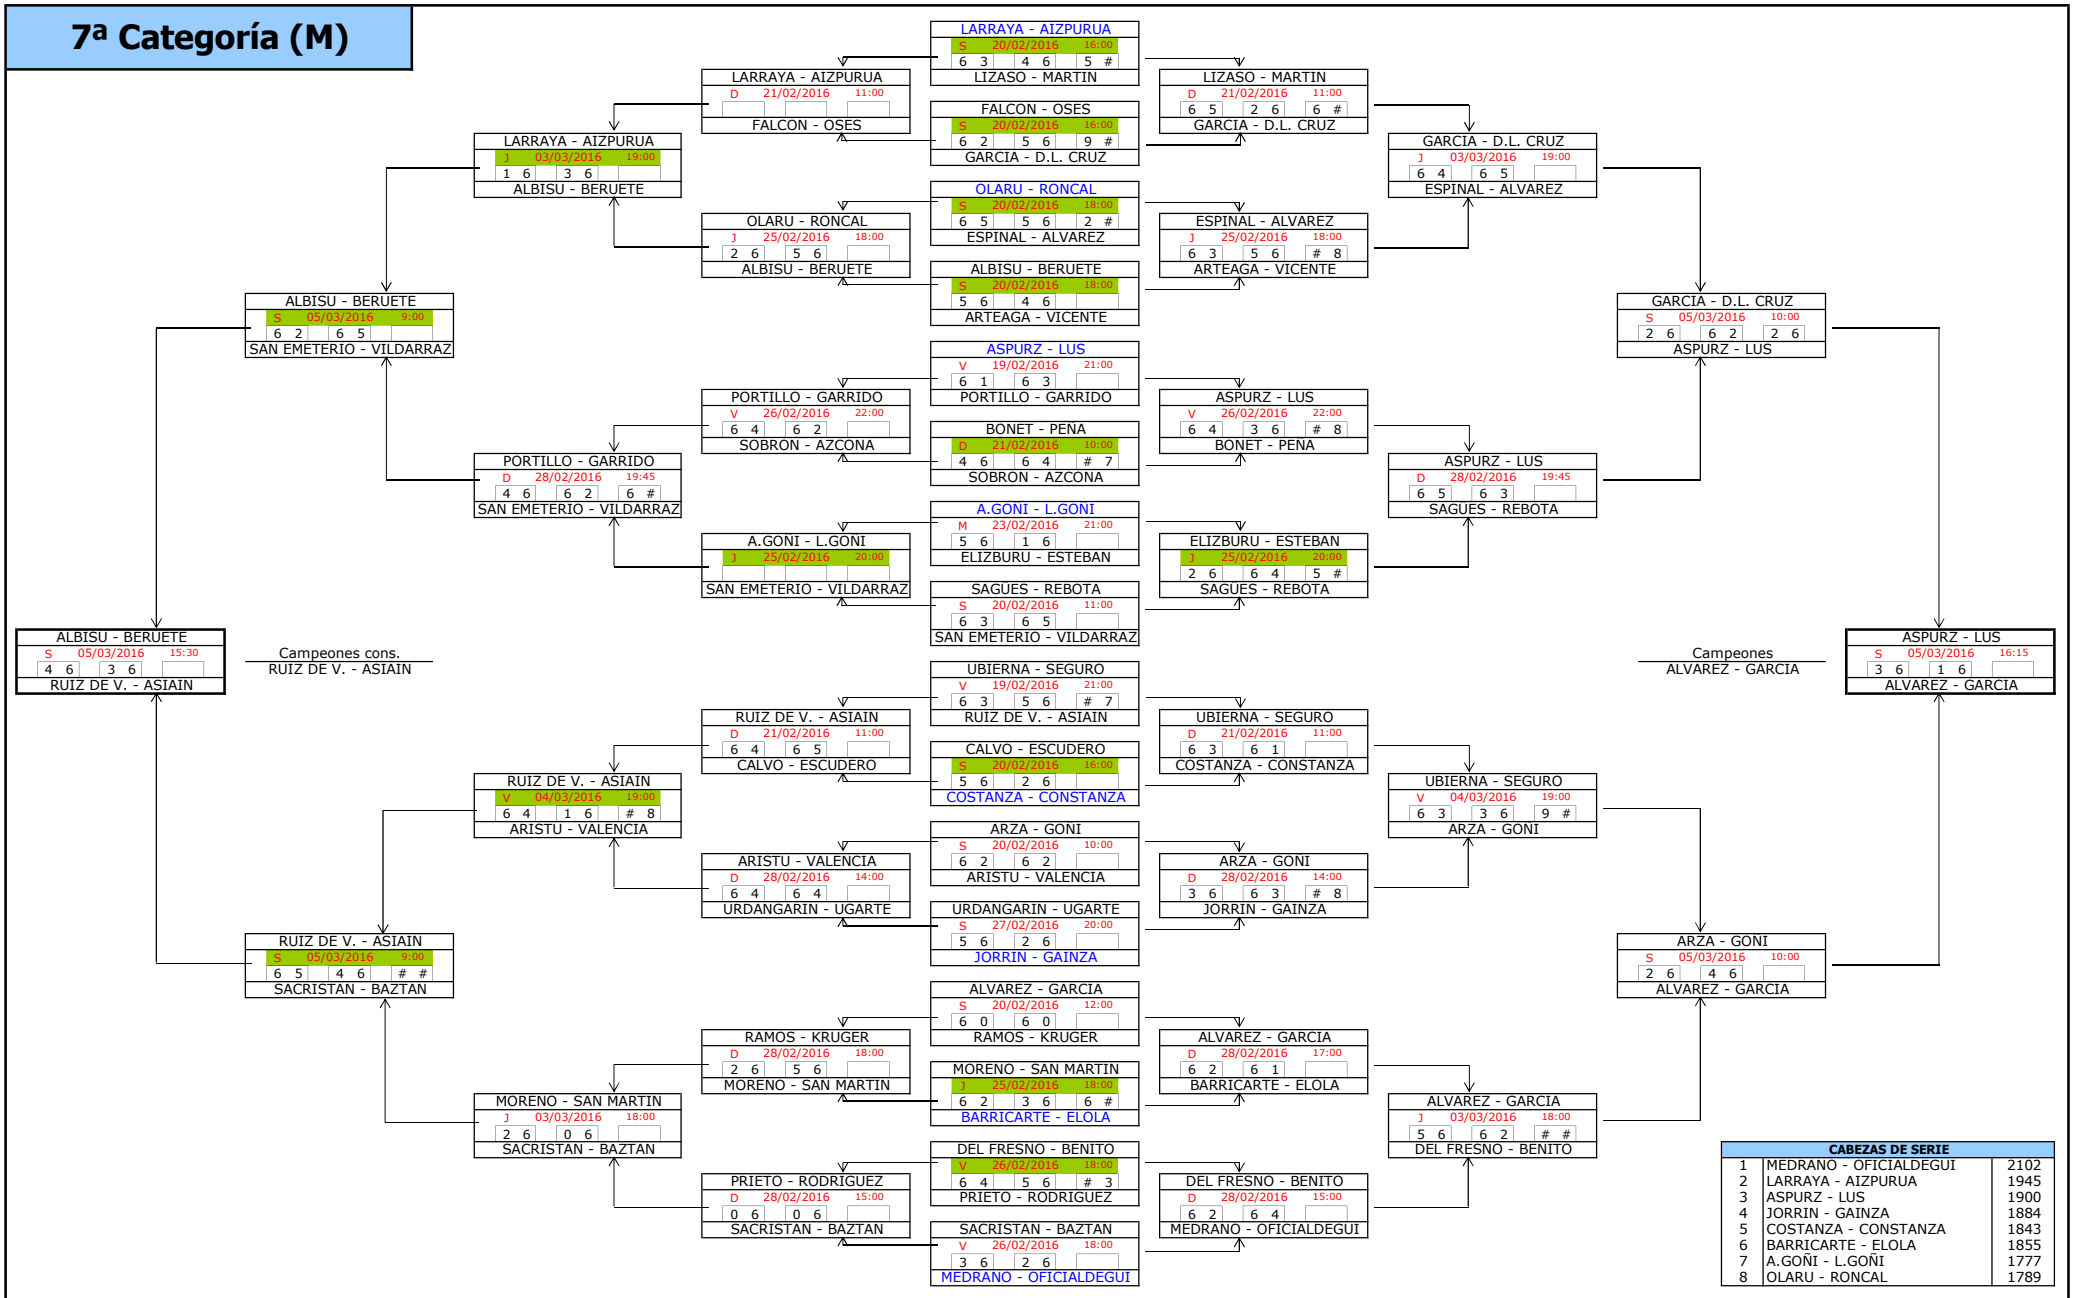

5ª Categoría (M)

CABEZAS DE SERIE		
1	ESTARRIAGA - TELLECHEA	3742
2	VILLOSLADA - OLAETXEA	3668
3	ABADIA - CASAJUS	3654
4	RUIZ - LANZA	3633
5	MAUCH - PEREZ DE ECHEVERRIA	3562
6	ERBURU - IBARROLA	3522
7	OLAGÜE - COLOMA	3404
8	BORDA - FERNANDEZ	3399

6ª Categoría (M)

7ª Categoría (M)

CABEZAS DE SERIE		
1	MEDRANO - OFICIALDEGUI	2102
2	LARRAYA - AIZPURUA	1945
3	ASPURZ - LUS	1900
4	JORRIN - GAINZA	1884
5	COSTANZA - CONSTANZA	1843
6	BARRICARTE - ELOLA	1855
7	A.GONI - L.GONI	1777
8	OLARU - RONCAL	1789