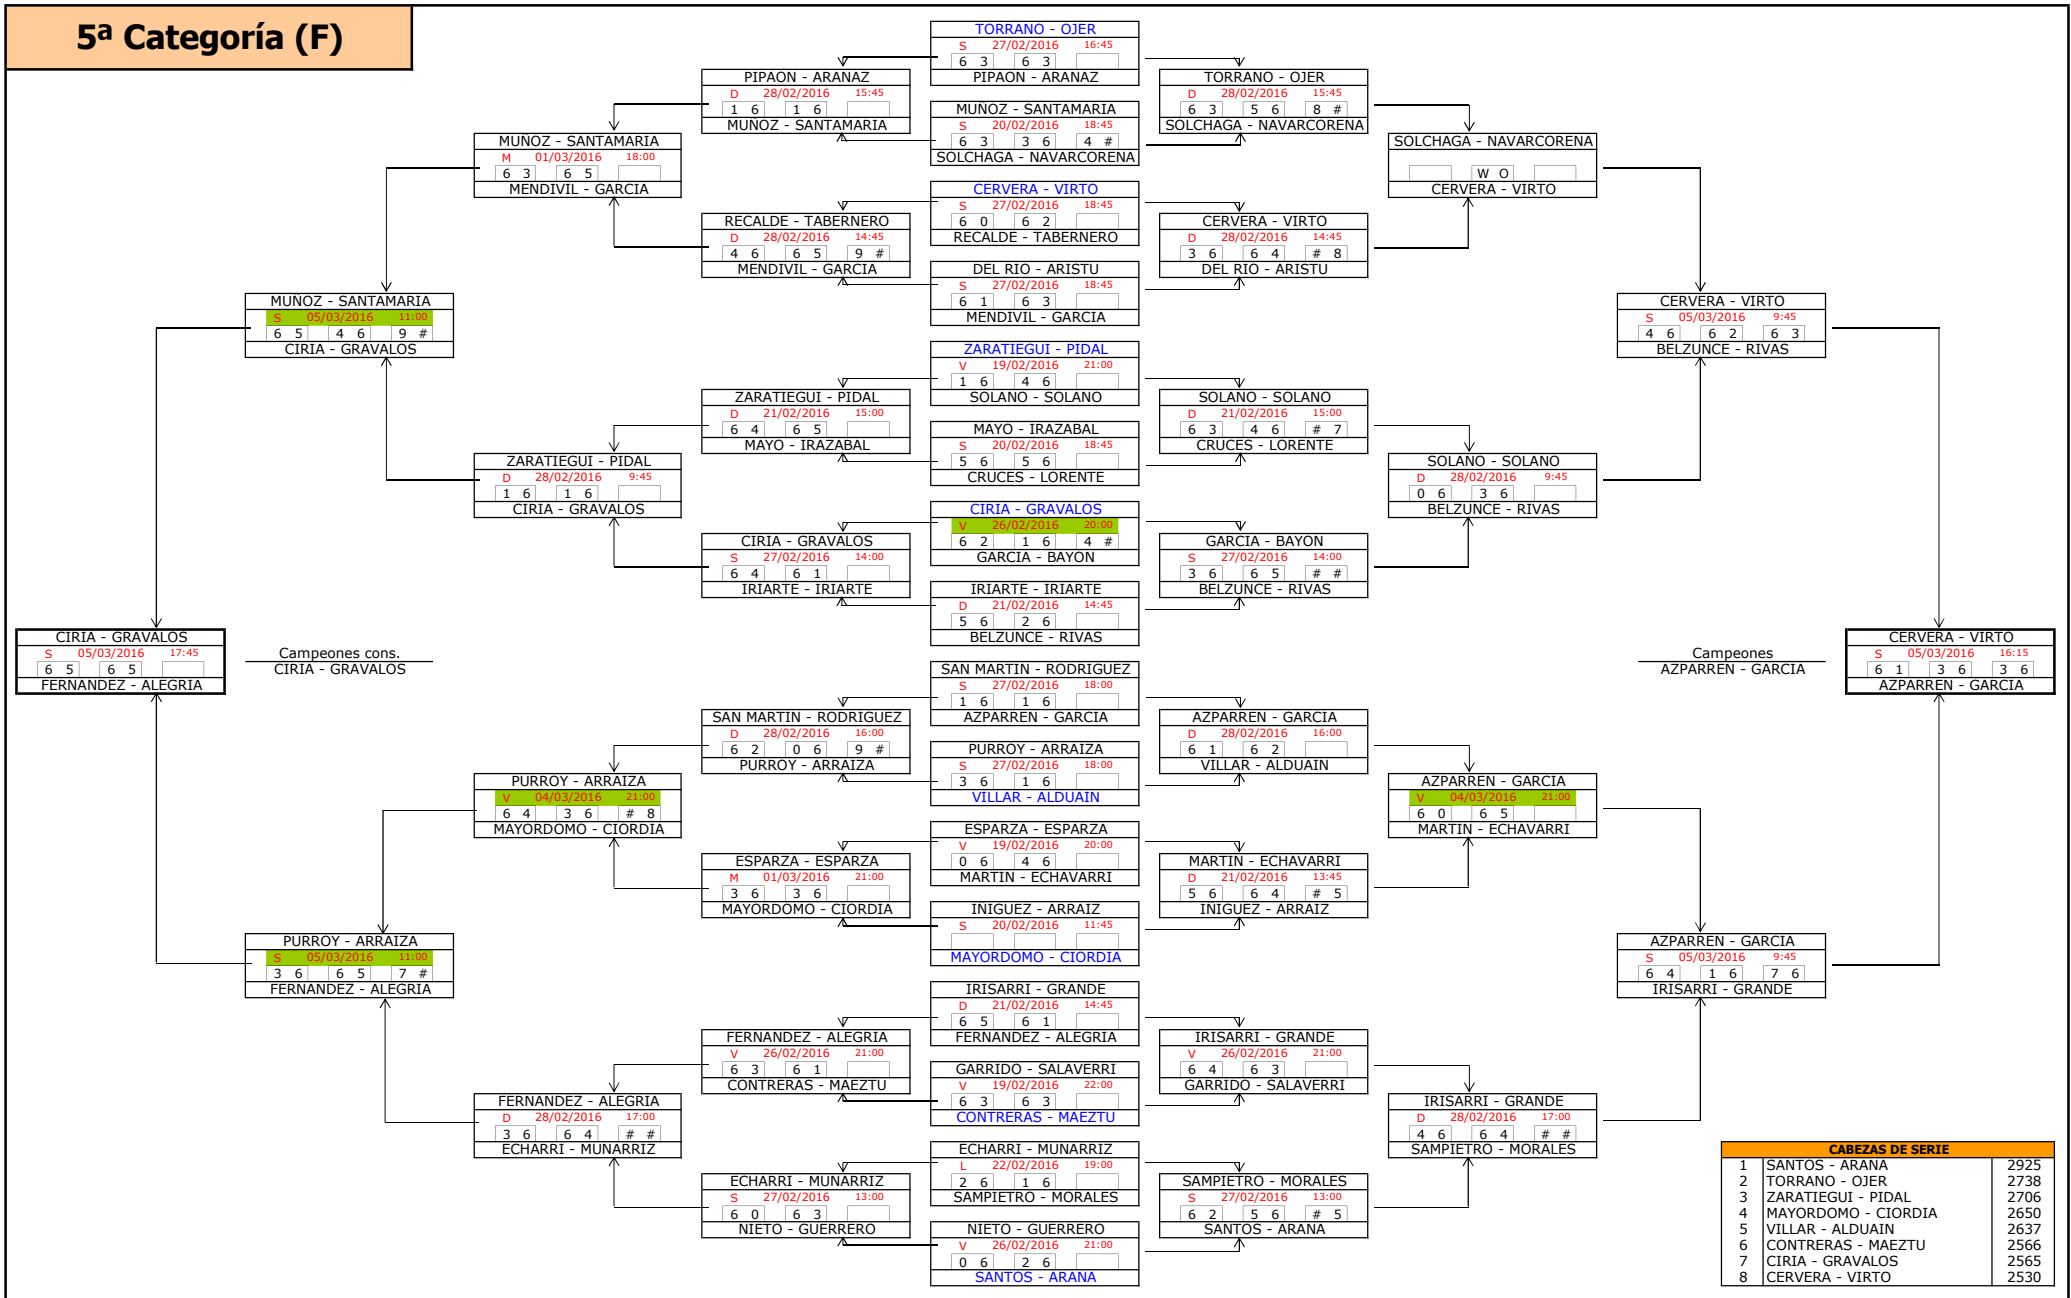

4ª Categoría (F)

Campeones cons.
JIMENEZ - ZARDOYA

Campeones
LEANDRO - INDURAIN

CABEZAS DE SERIE		
1	LACUEY - RIDRUEJO	4353
2	GARCIA - ARENAZA	4314
3	MORALES - NAVAS	4307
4	CERRO - RYSLAVA	4211
5	UGALDE - ARCE	4119
6	JIMENEZ - ZARDOYA	4093
7	BUENO - AGUERREA	4073
8	ARDANZA - INARRAIRAEGUI	4052

5ª Categoría (F)

CABEZAS DE SERIE		
1	SANTOS - ARANA	2925
2	TORRANO - OJER	2738
3	ZARATIEGUI - PIDAL	2706
4	MAYORDOMO - CIORDIA	2650
5	VILLAR - ALDUAIN	2637
6	CONTRERAS - MAEZTU	2566
7	CERIA - GRAVALOS	2565
8	CERVERA - VIRTO	2530

6ª Categoría (F)

Campeones cons.
LIZARRAGA - MARTINEZ

Campeones
LARUMBE - SANTESTEBAN

CABEZAS DE SERIE		
1	ERDOZAIN - BERMUDEZ	1898
2	INIGO - RECALDE	1896
3	SANTOS - GIRONES	1800
4	RESA - GARCIA	1796
5	MIQUELEIZ - JIMENEZ	1793
6	CABALLERO - CABALLERO	1783
7	SORBET - CARRILLO	1732
8	ANSO - VIRTO	1520