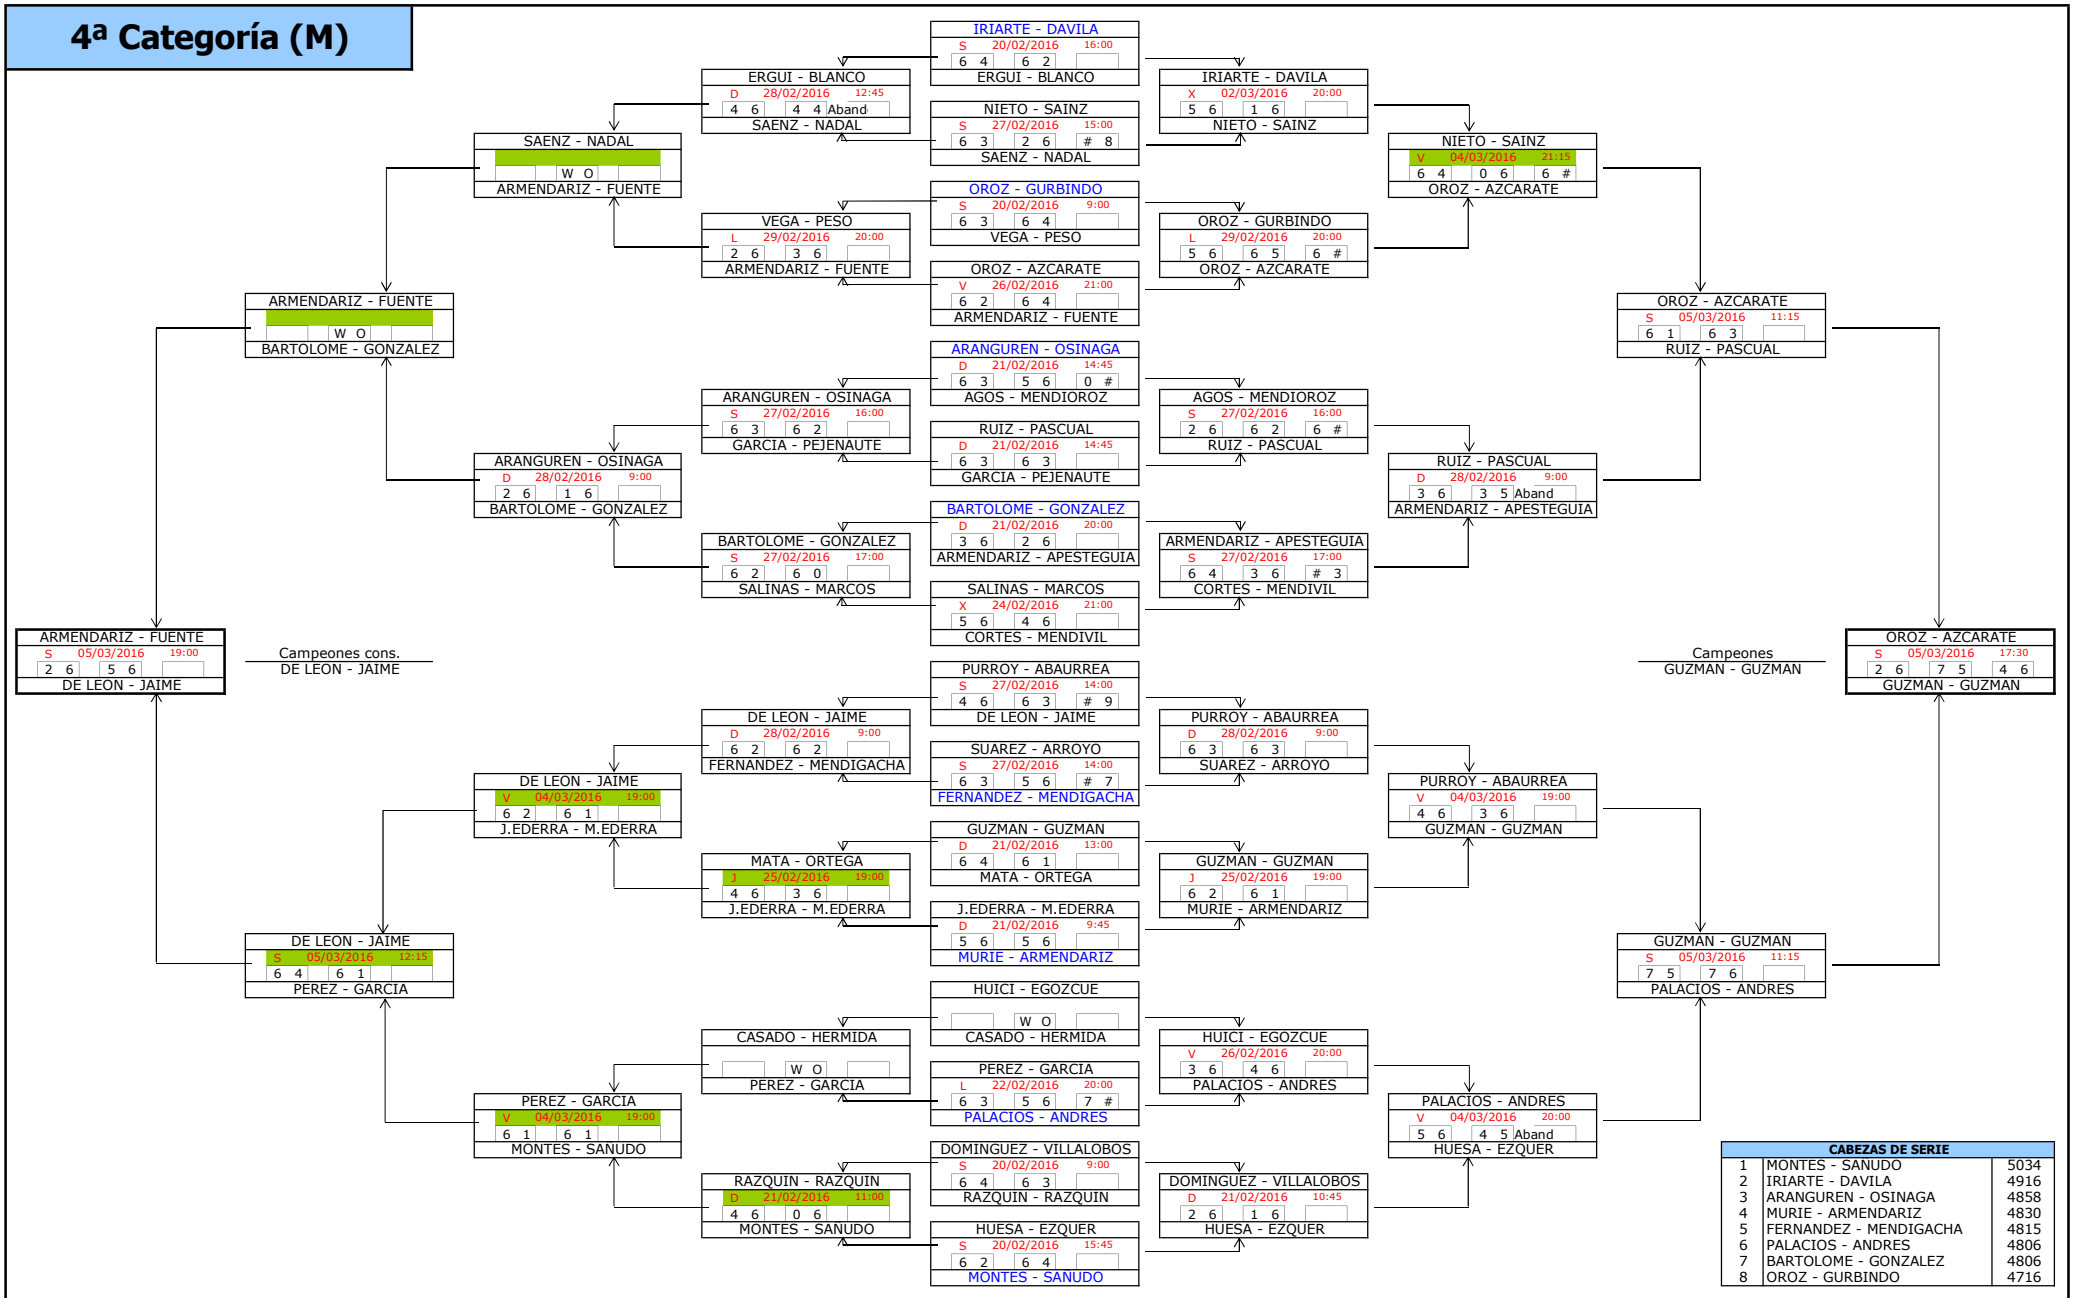

4ª Categoría (M)

CABEZAS DE SERIE	
1	MONTES - SANUDO 5034
2	IRIARTE - DAVILA 4916
3	ARANGUREN - OSINAGA 4858
4	MURIE - ARMENDARIZ 4830
5	FERNANDEZ - MENDIGACHA 4815
6	PALACIOS - ANDRES 4806
7	BARTOLOME - GONZALEZ 4806
8	OROZ - GURBINDO 4716