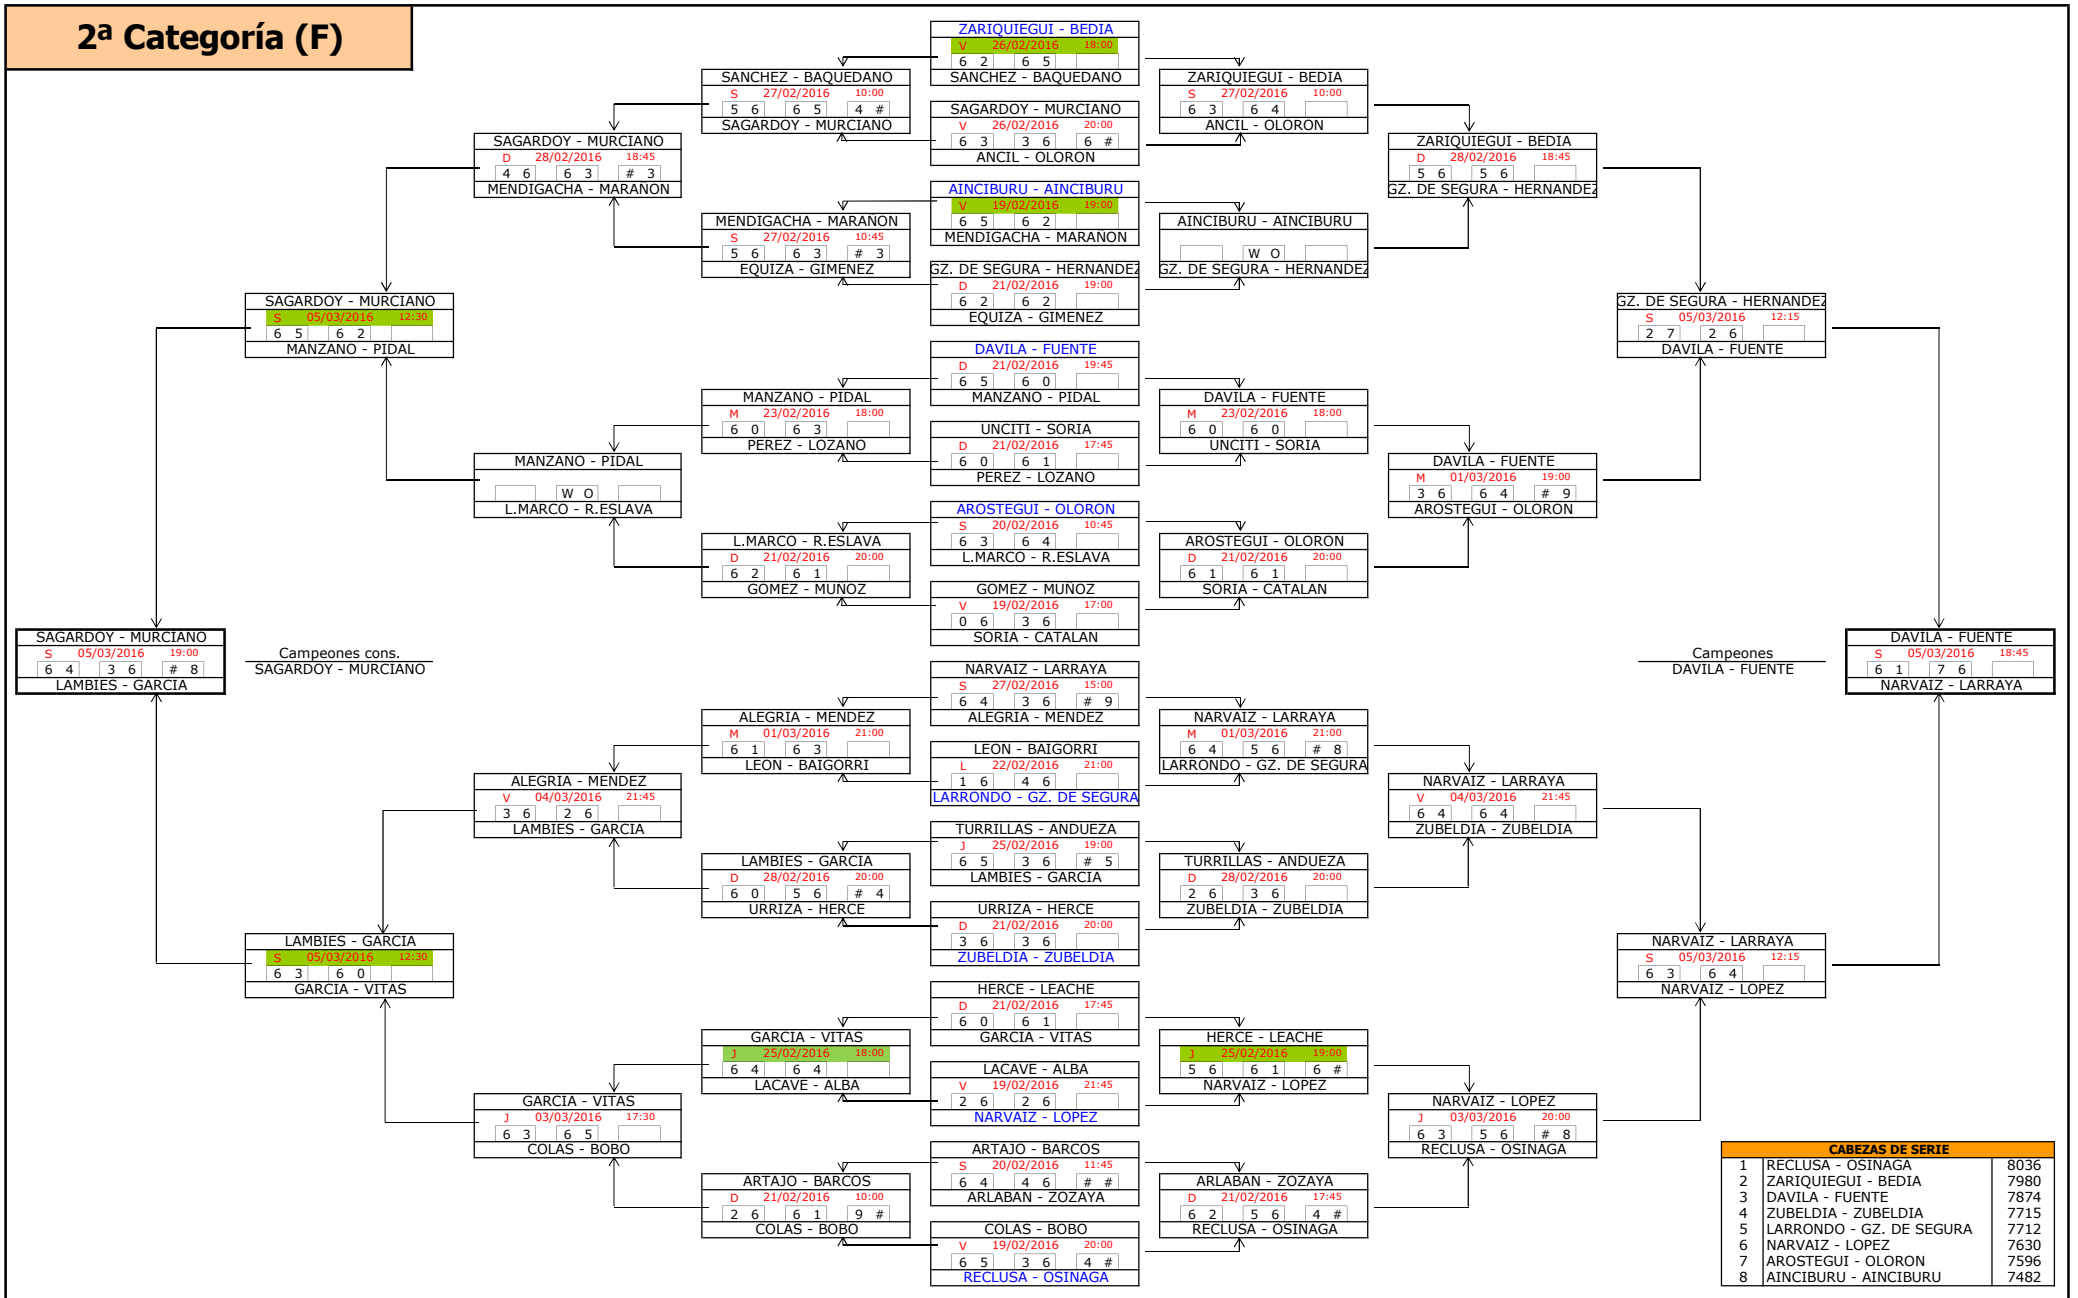

10ª Cat. I (M)

CABEZAS DE SERIE		
1	SORIA - MUNOZ	254
2	BERUETE - INSAUSTI	249
3	MARTIN - ONDARRA	246
4	LARUMBE - PETRIZAN	240
5	PLANILLO - SADABA	226
6	CORRAL - CORRAL	218
7	ROS - ESEVERRI	210
8	MONTERO - MUNARRIZ	203

10ª Cat. II (M)

1ª Categoría (F)

FASE PREVIA

CABEZAS DE SERIE		
5	OSÉS - SOLCHAGA	9900
6	ACERO - ZARIQUIEGUI	9841
7	OSÉS - IBANEZ	9793
8	GONI - GIMENO	9536

FASE FINAL

CABEZAS DE SERIE		
1	TORRENS - GABARRUS	12240
2	ZAMORA - RIVAS	11773
3	VEIGA - SAIZ	10891
4	IRIGOYEN - PLANO	10657

Campeones cons.
DOCAMPO - VALORIA

5º puesto
MARCO - LOSARCOS

Campeones
TORRENS - GABARRUS

2ª Categoría (F)

3ª Categoría (F)

CABEZAS DE SERIE		
1	AYARRA - ALMAGRO	6286
2	ARBIZU - FONCILLAS	6166
3	ECHAVARREN - ALMAGRO	5976
4	URSUA - LARREA	5914
5	URIBE - VALENCIA	5820
6	LIZARRAGA - CLEMENTE	5784
7	MARCILLA - PAIS	5713
8	RUIZ - BARGADA	5707