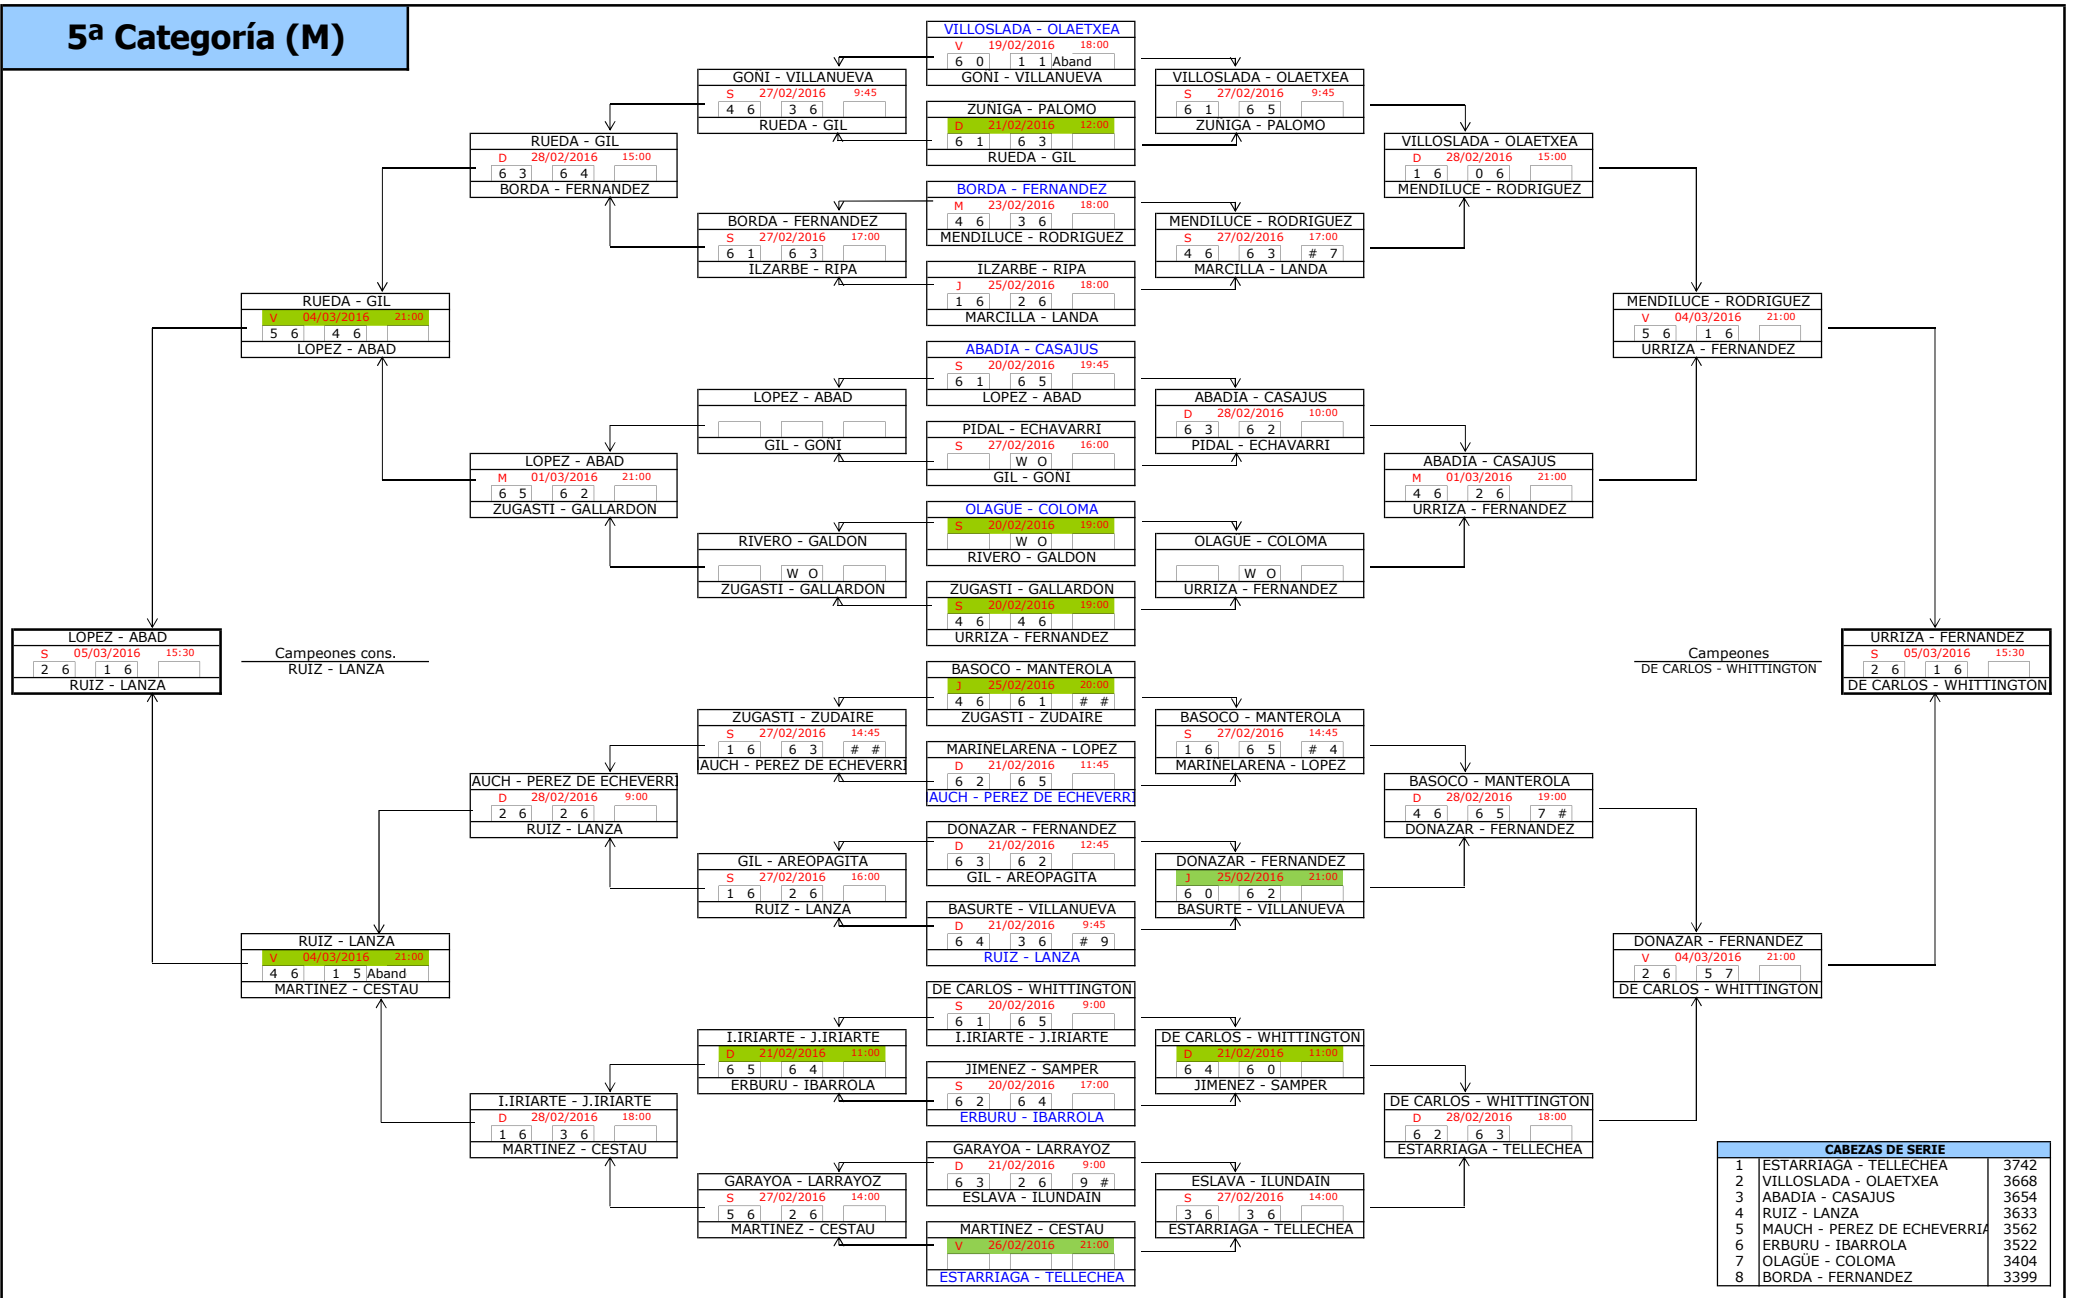

5ª Categoría (M)

CABEZAS DE SERIE		
1	ESTARRIAGA - TELLECHEA	3742
2	VILLOSLADA - OLAETXEA	3668
3	ABADIA - CASAJUS	3654
4	RUIZ - LANZA	3633
5	MAUCH - PEREZ DE ECHEVERRIA	3562
6	ERBURU - IBARROLA	3522
7	OLAGÜE - COLOMA	3404
8	BORDA - FERNANDEZ	3399