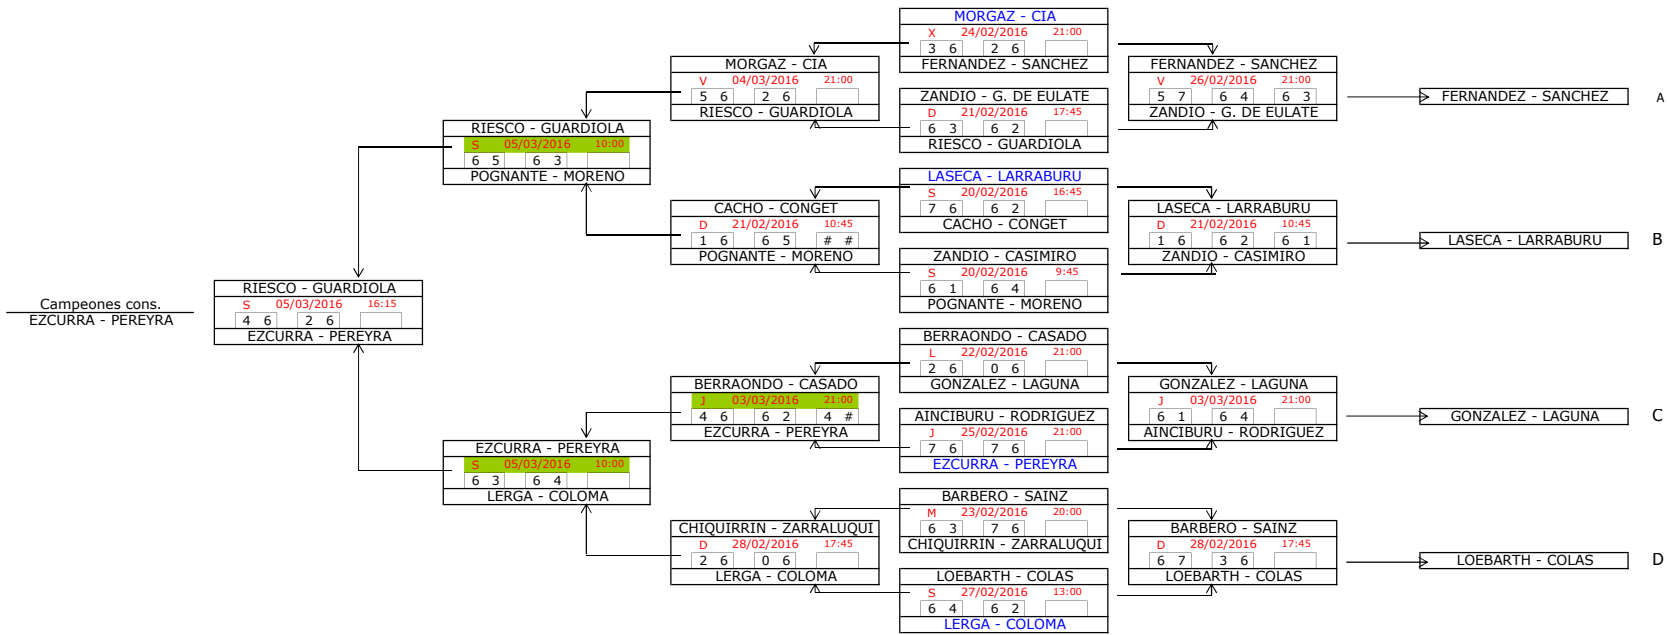

1ª Categoría (M)

FASE PREVIA

CABEZAS DE SERIE		
5	EZCURRA - PEREYRA	10276
6	LERGA - COLOMA	9339
7	LASECA - LARRABURU	9210
8	MORGAZ - CIA	9126

FASE FINAL

CABEZAS DE SERIE		
1	SANTOS - ORDONEZ	11287
2	CAPITANI - SANZ	10939
3	CAPITANI - CARLUCCI	10742
4	CALNEGGIA - JIMENEZ	10564

2ª Categoría (M)

CABEZAS DE SERIE		
1	IBANEZ - DONEZAR	8366
2	AZNAR - BARROS	8199
3	TORRES - POGNANTE	8120
4	TORRES - MAYO	8047
5	ECHEVERRIA - TANCO	7849
6	L. DE AGUILETA - ALONSO	7750
7	DELGADO - ALCALDE	7705
8	ARRANZ - LAUROBA	7608

5ª Categoría (F)

CABEZAS DE SERIE		
1	SANTOS - ARANA	2925
2	TORRANO - OJER	2738
3	ZARATIEGUI - PIDAL	2706
4	MAYORDOMO - CIORDIA	2650
5	VILLAR - ALDUAIN	2637
6	CONTRERAS - MAEZTU	2566
7	CERIA - GRAVALOS	2565
8	CERVERA - VIRTO	2530

6ª Categoría (F)

Campeones cons.
LIZARRAGA - MARTINEZ

Campeones
LARUMBE - SANTESTEBAN

CABEZAS DE SERIE		
1	ERDOZAIN - BERMUDEZ	1898
2	INIGO - RECALDE	1896
3	SANTOS - GIRONES	1800
4	RESA - GARCIA	1796
5	MIQUELEIZ - JIMENEZ	1793
6	CABALLERO - CABALLERO	1783
7	SORBET - CARRILLO	1732
8	ANSO - VIRTO	1520