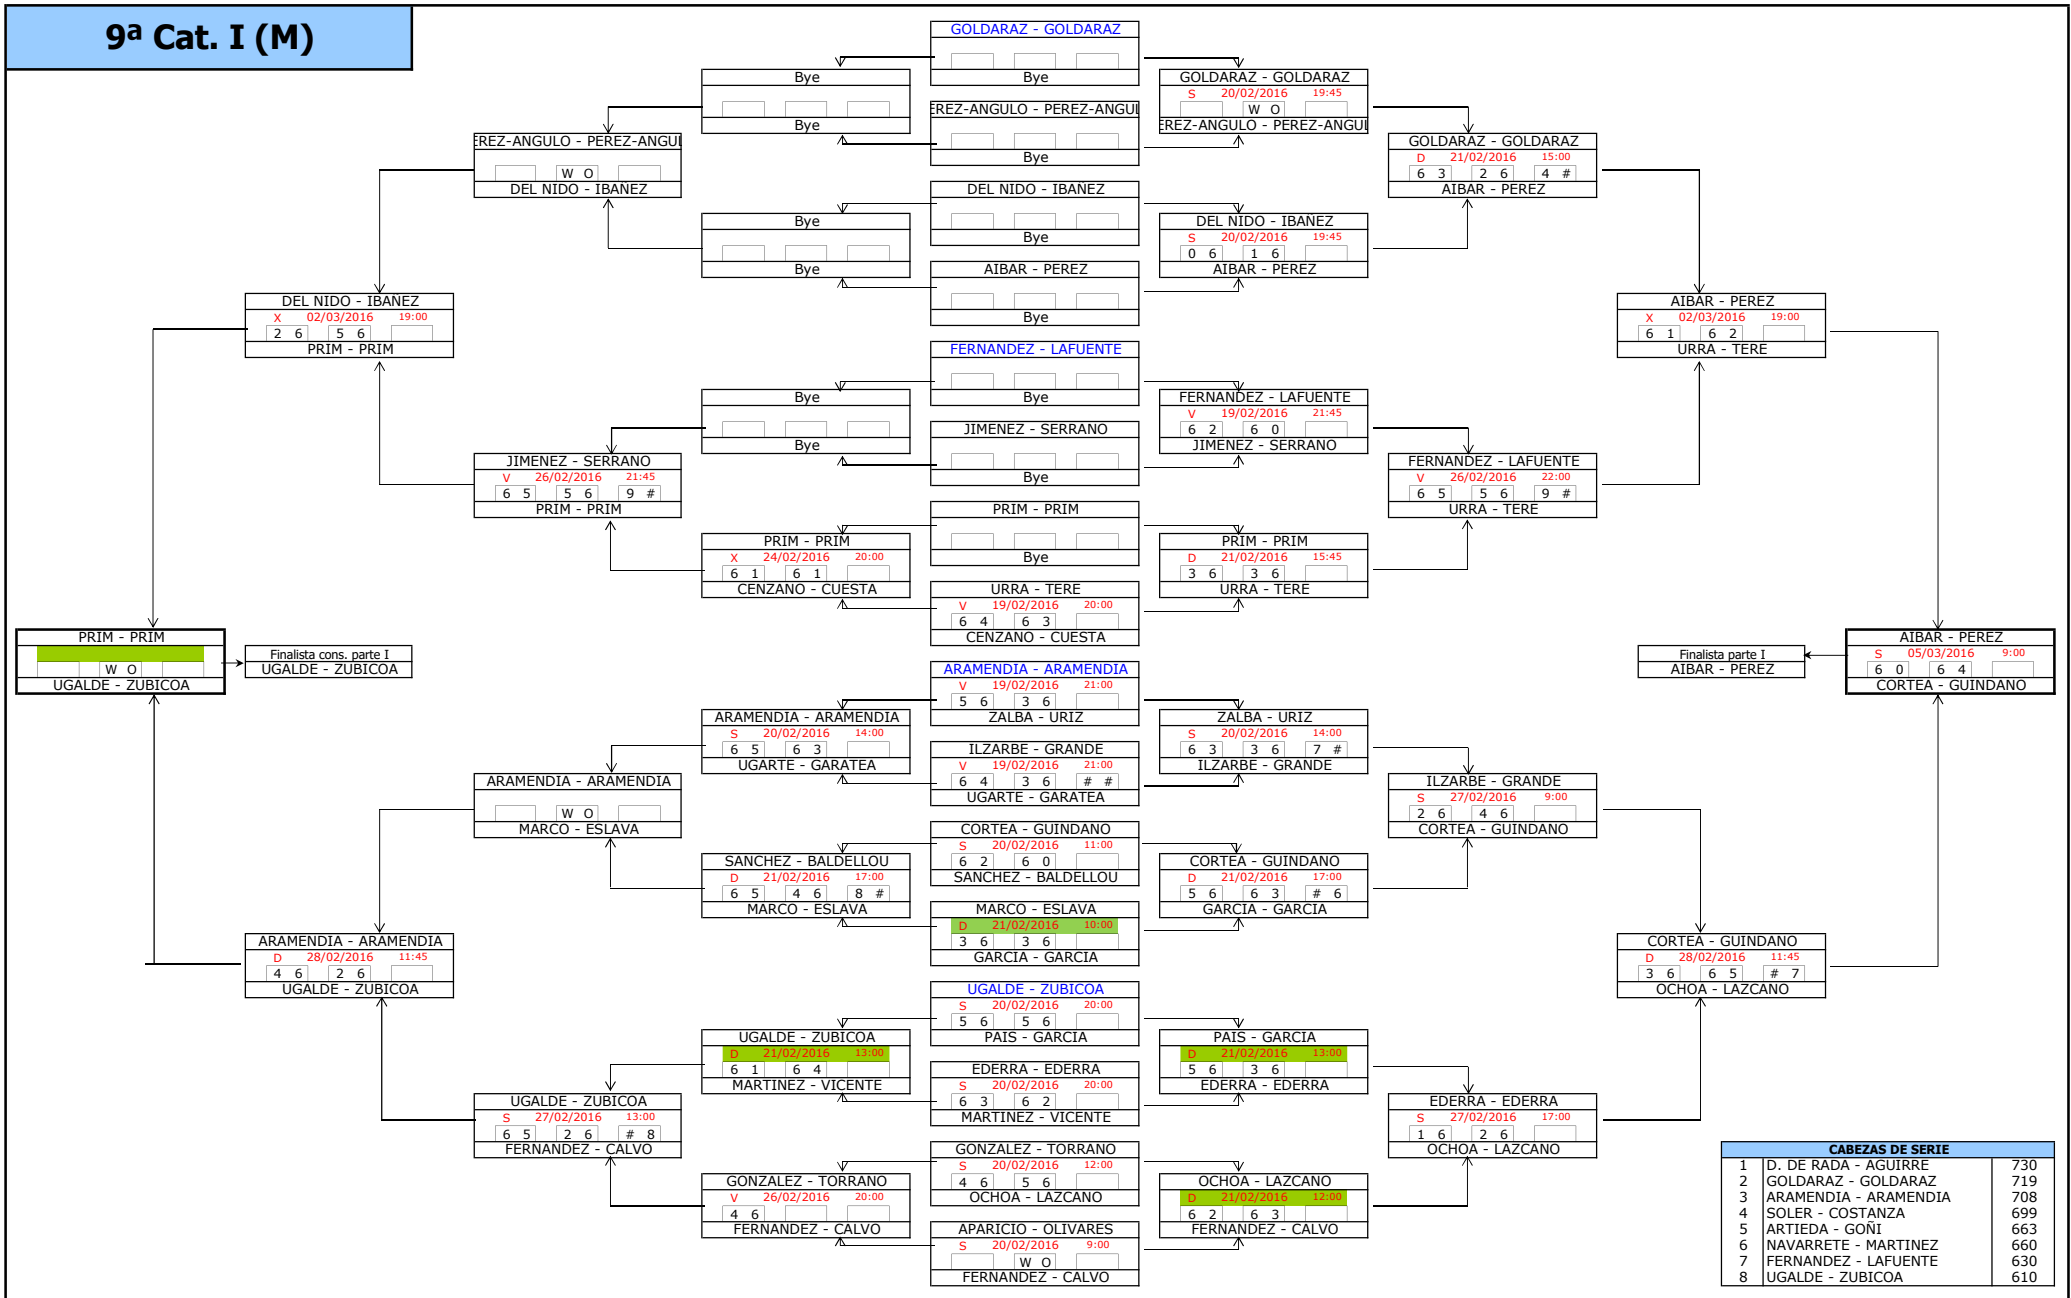

9ª Cat. I (M)