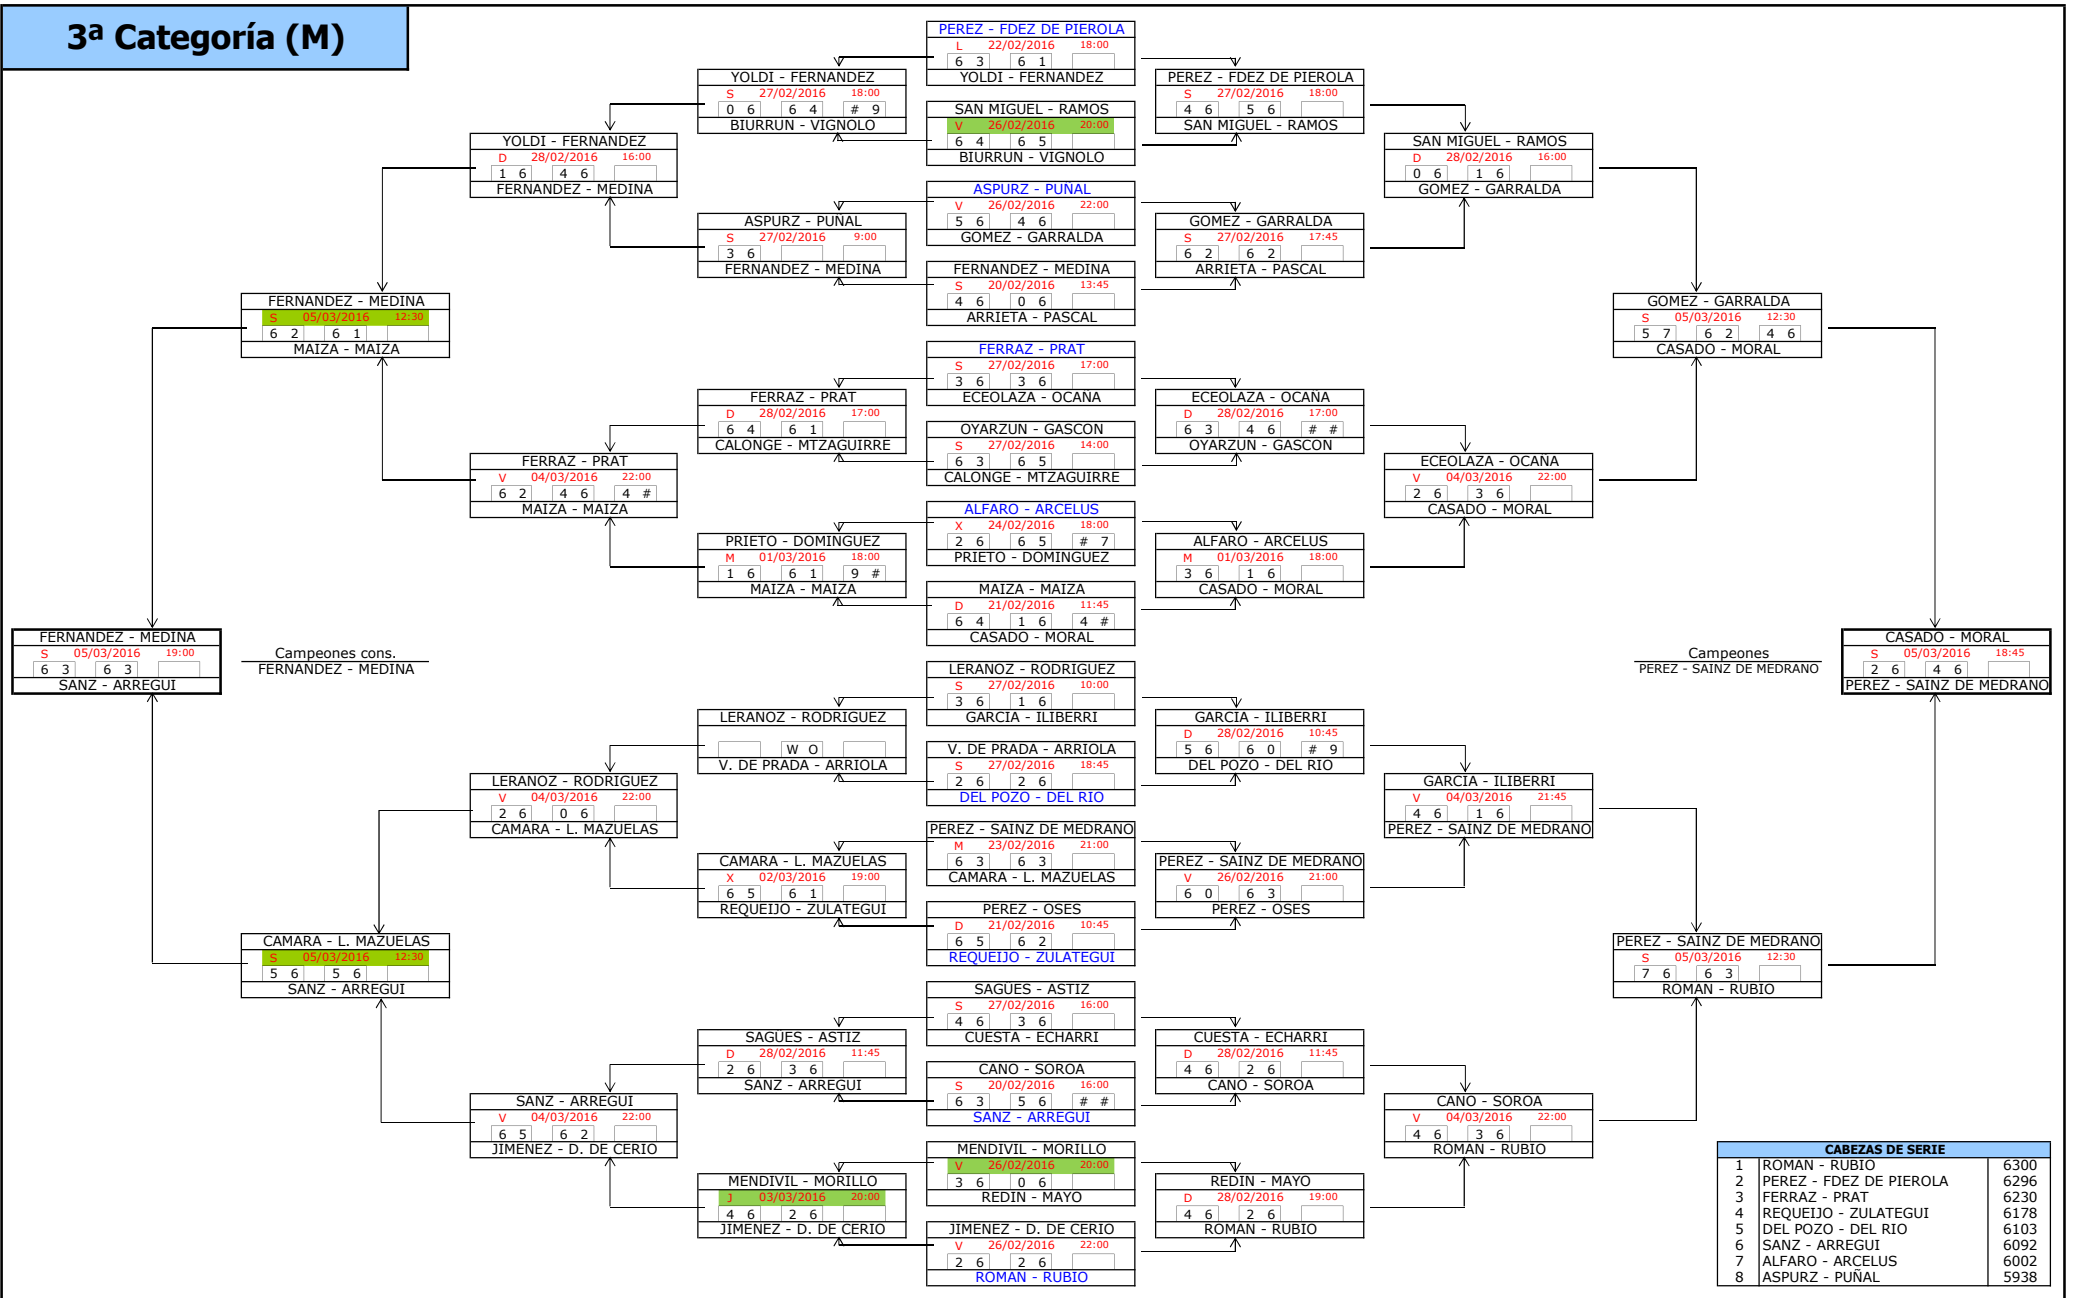

3ª Categoría (M)