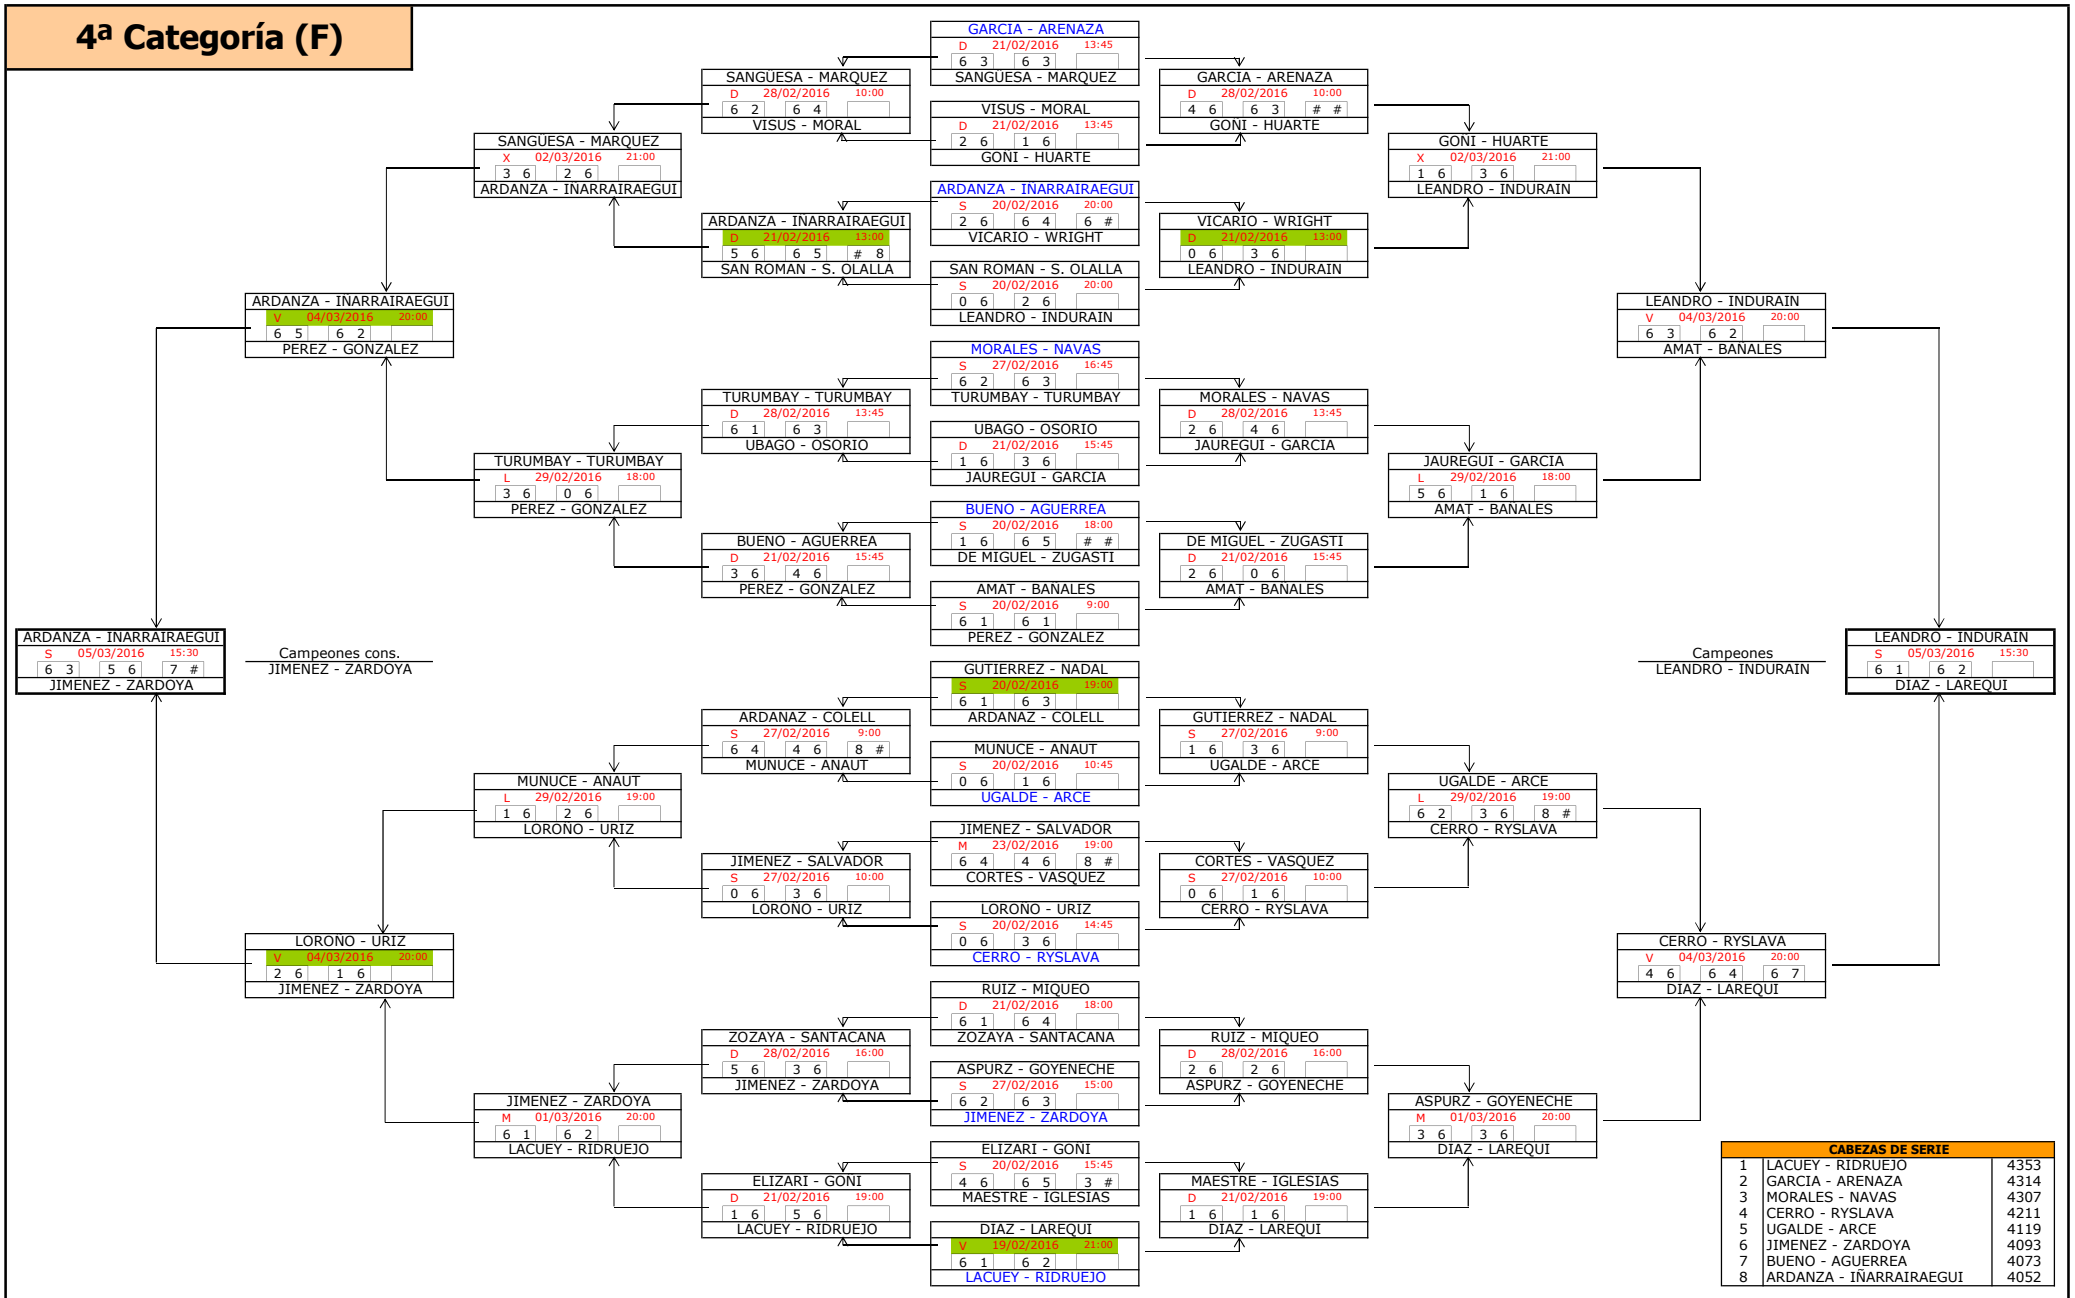

4ª Categoría (F)

Campeones cons.
JIMENEZ - ZARDOYA

Campeones
LEANDRO - INDURAIN

CABEZAS DE SERIE		
1	LACUEY - RIDRUEJO	4353
2	GARCIA - ARENAZA	4314
3	MORALES - NAVAS	4307
4	CERRO - RYSLAVA	4211
5	UGALDE - ARCE	4119
6	JIMENEZ - ZARDOYA	4093
7	BUENO - AGUERREA	4073
8	ARDANZA - INARRAIRAEGUI	4052