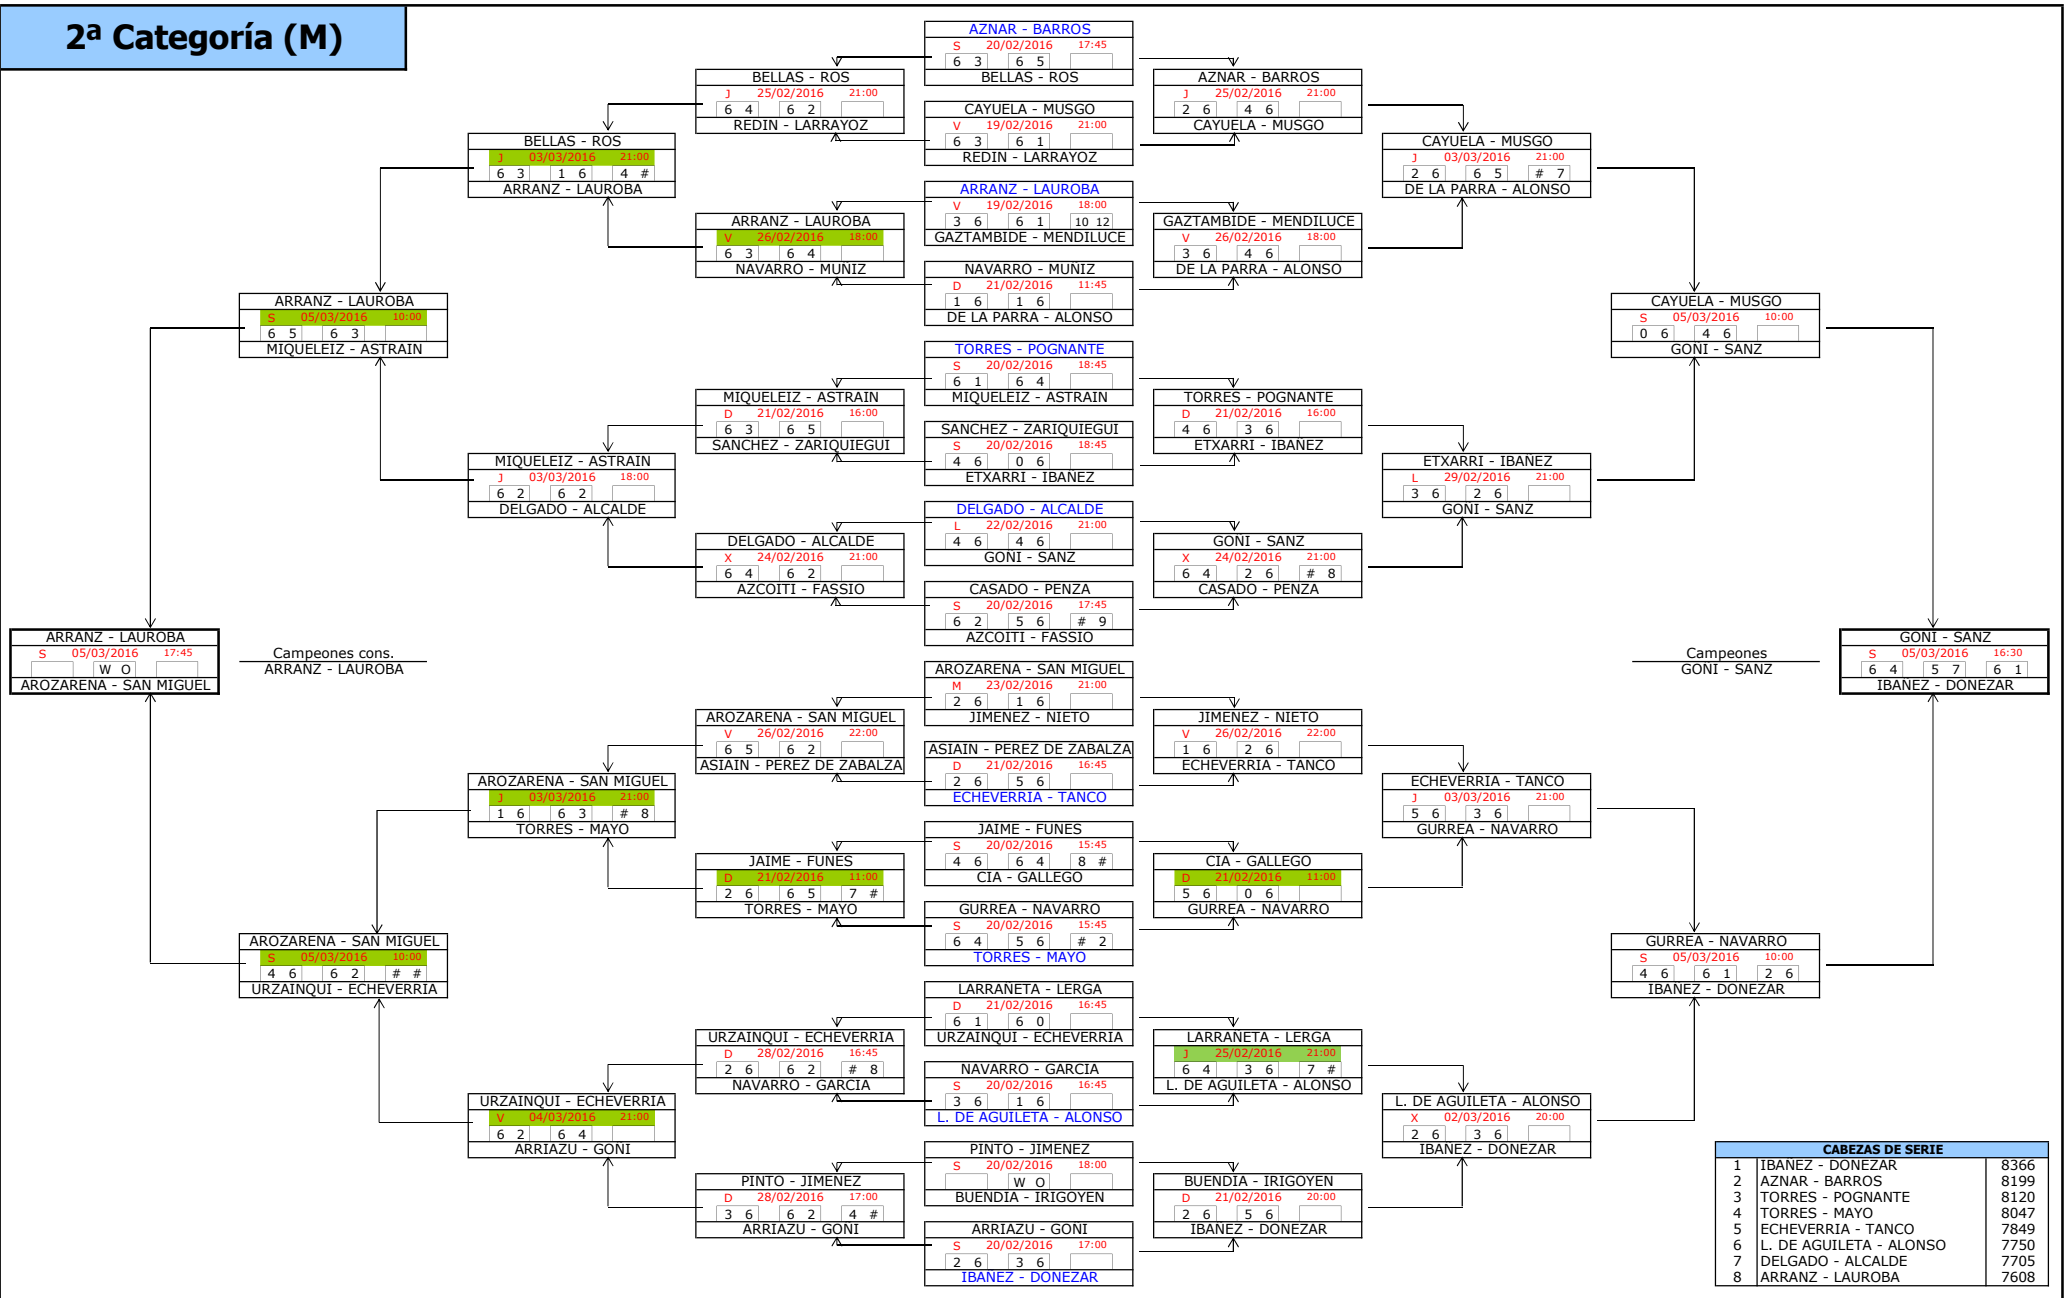

1ª Categoría (M)

FASE PREVIA

CABEZAS DE SERIE		
5	EZCURRA - PEREYRA	10276
6	LERGA - COLOMA	9339
7	LASECA - LARRABURU	9210
8	MORGAZ - CIA	9126

FASE FINAL

CABEZAS DE SERIE		
1	SANTOS - ORDONEZ	11287
2	CAPITANI - SANZ	10939
3	CAPITANI - CARLUCCI	10742
4	CALNEGGIA - JIMENEZ	10564

2ª Categoría (M)

CABEZAS DE SERIE		
1	IBANEZ - DONEZAR	8366
2	AZNAR - BARROS	8199
3	TORRES - POGNANTE	8120
4	TORRES - MAYO	8047
5	ECHEVERRIA - TANCO	7849
6	L. DE AGUILETA - ALONSO	7750
7	DELGADO - ALCALDE	7705
8	ARRANZ - LAUROBA	7608

5ª Categoría (F)

CABEZAS DE SERIE		
1	SANTOS - ARANA	2925
2	TORRANO - OJER	2738
3	ZARATIEGUI - PIDAL	2706
4	MAYORDOMO - CIORDIA	2650
5	VILLAR - ALDUAIN	2637
6	CONTRERAS - MAEZTU	2566
7	CERIA - GRAVALOS	2565
8	CERVERA - VIRTO	2530