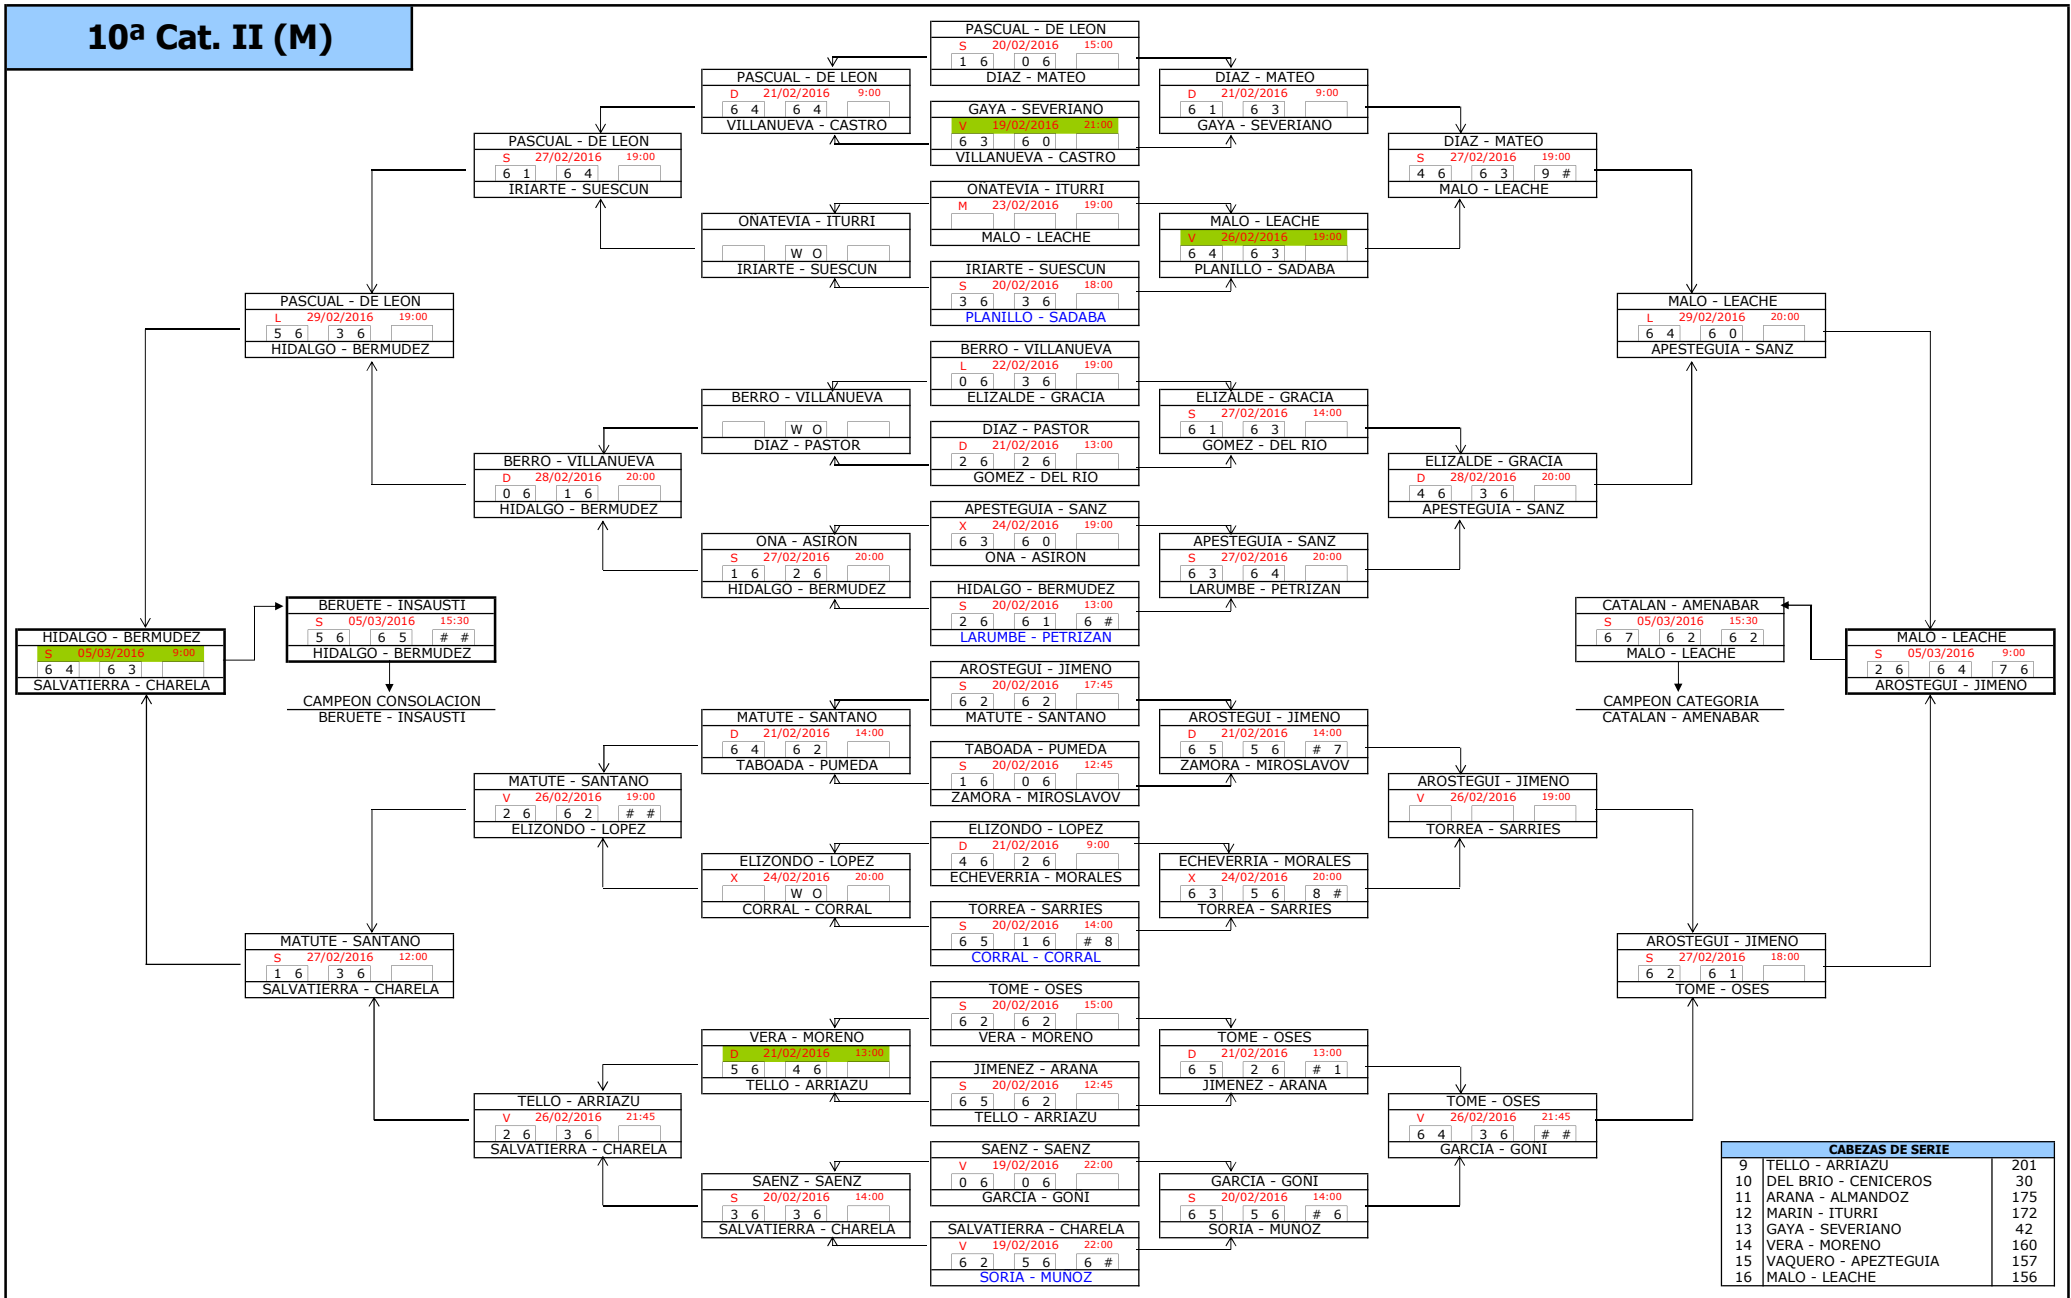

10ª Cat. II (M)