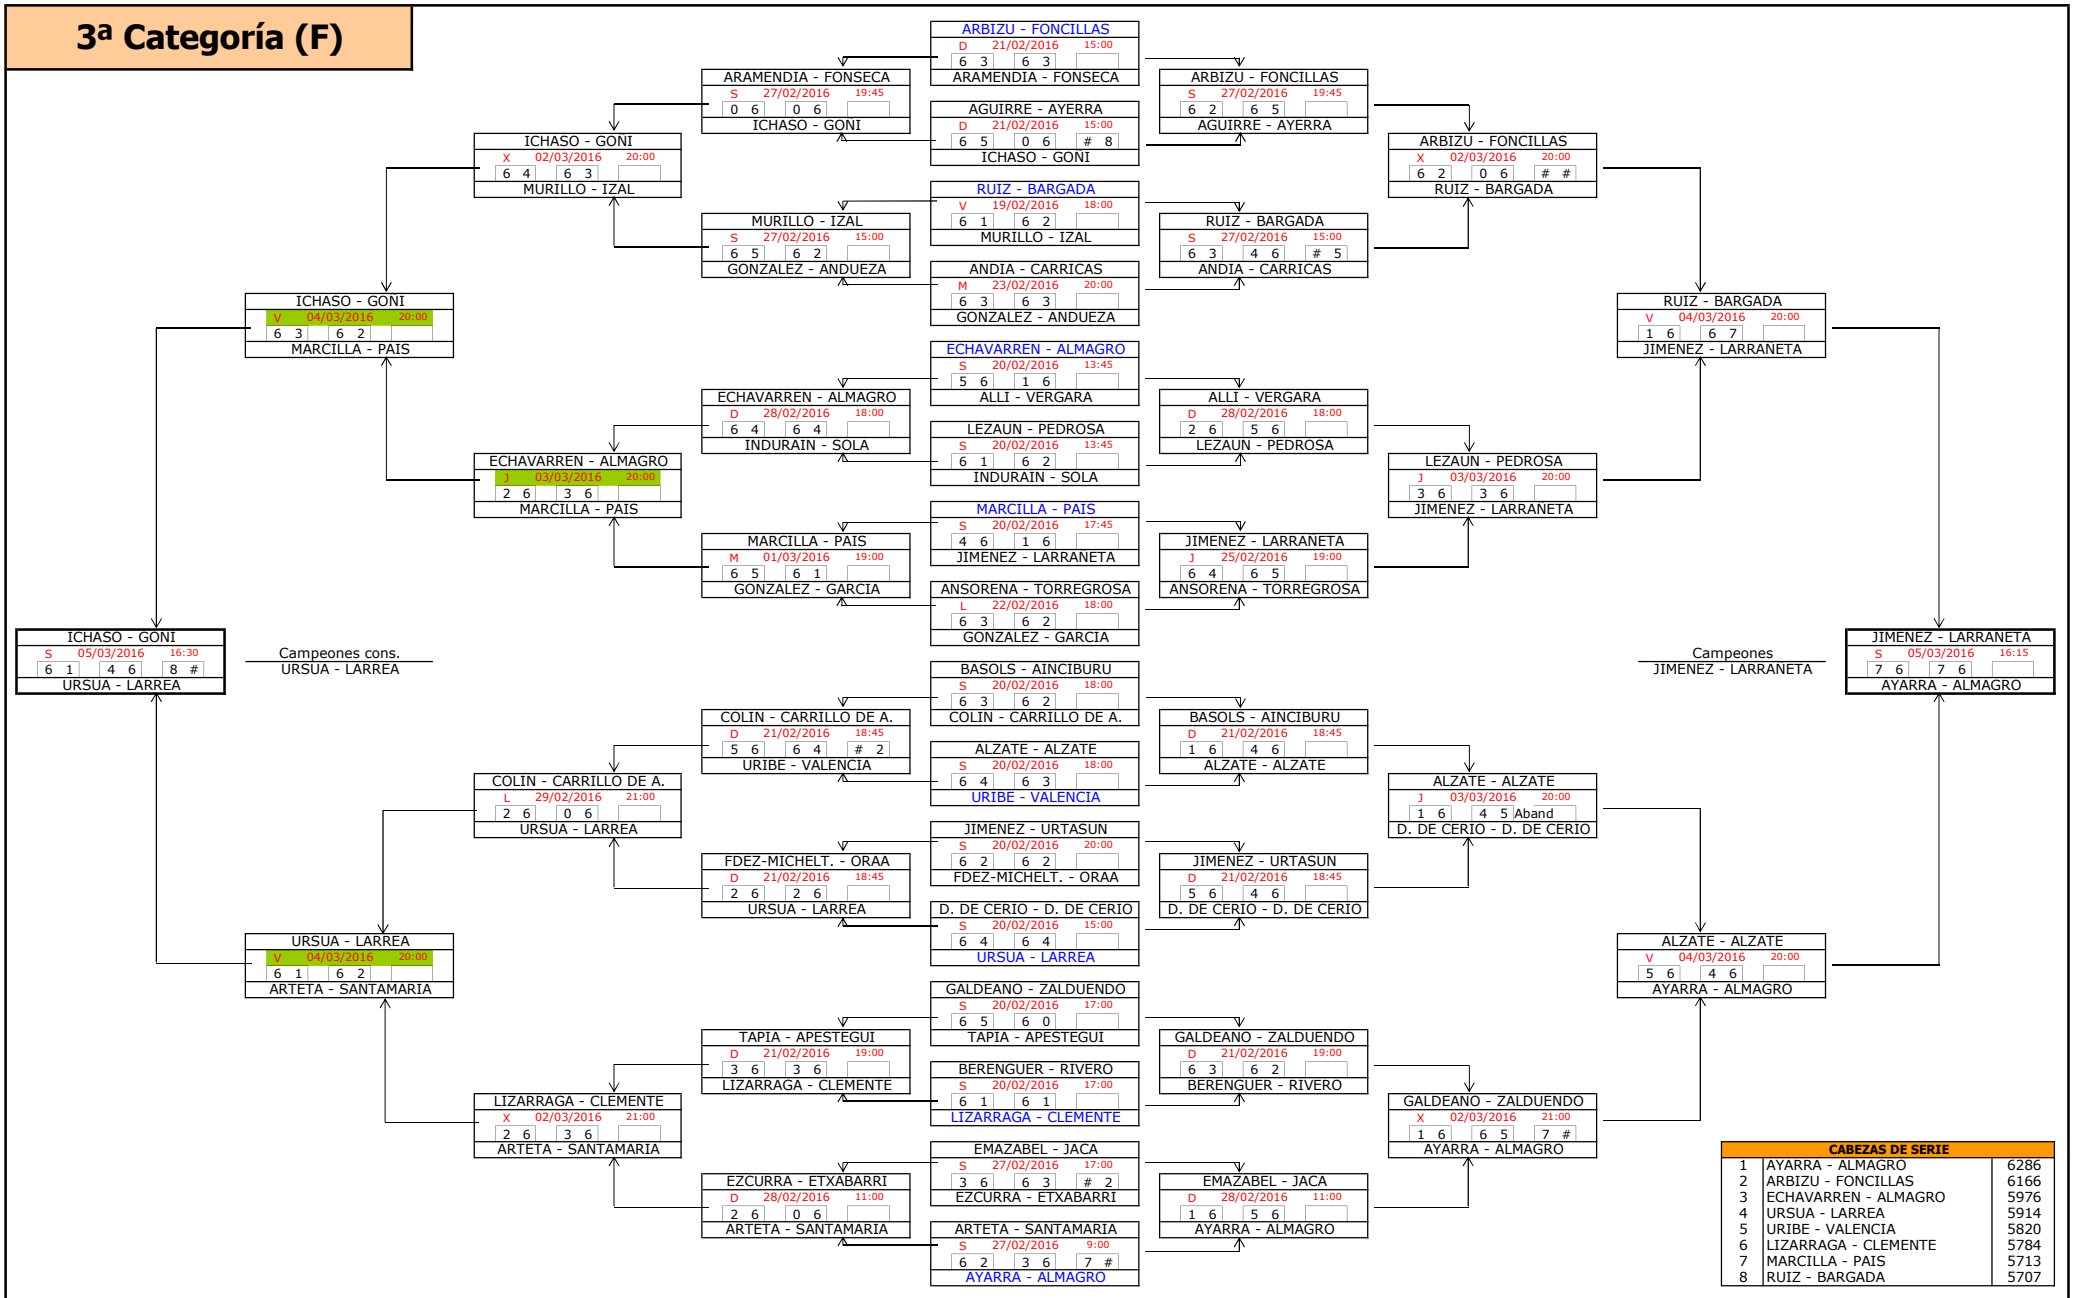

10ª Cat. II (M)

1ª Categoría (F)

FASE PREVIA

CABEZAS DE SERIE		
5	OSÉS - SOLCHAGA	9900
6	ACERO - ZARIQUIEGUI	9841
7	OSÉS - IBANEZ	9793
8	GONI - GIMENO	9536

FASE FINAL

CABEZAS DE SERIE		
1	TORRENS - GABARRUS	12240
2	ZAMORA - RIVAS	11773
3	VEIGA - SAIZ	10891
4	IRIGOYEN - PLANO	10657

Campeones cons.
DOCAMPO - VALORIA

5º puesto
MARCO - LOSARCOS

Campeones
TORRENS - GABARRUS

2ª Categoría (F)

3ª Categoría (F)

CABEZAS DE SERIE		
1	AYARRA - ALMAGRO	6286
2	ARBIZU - FONCILLAS	6166
3	ECHAVARREN - ALMAGRO	5976
4	URSUA - LARREA	5914
5	URIBE - VALENCIA	5820
6	LIZARRAGA - CLEMENTE	5784
7	MARCILLA - PAIS	5713
8	RUIZ - BARGADA	5707