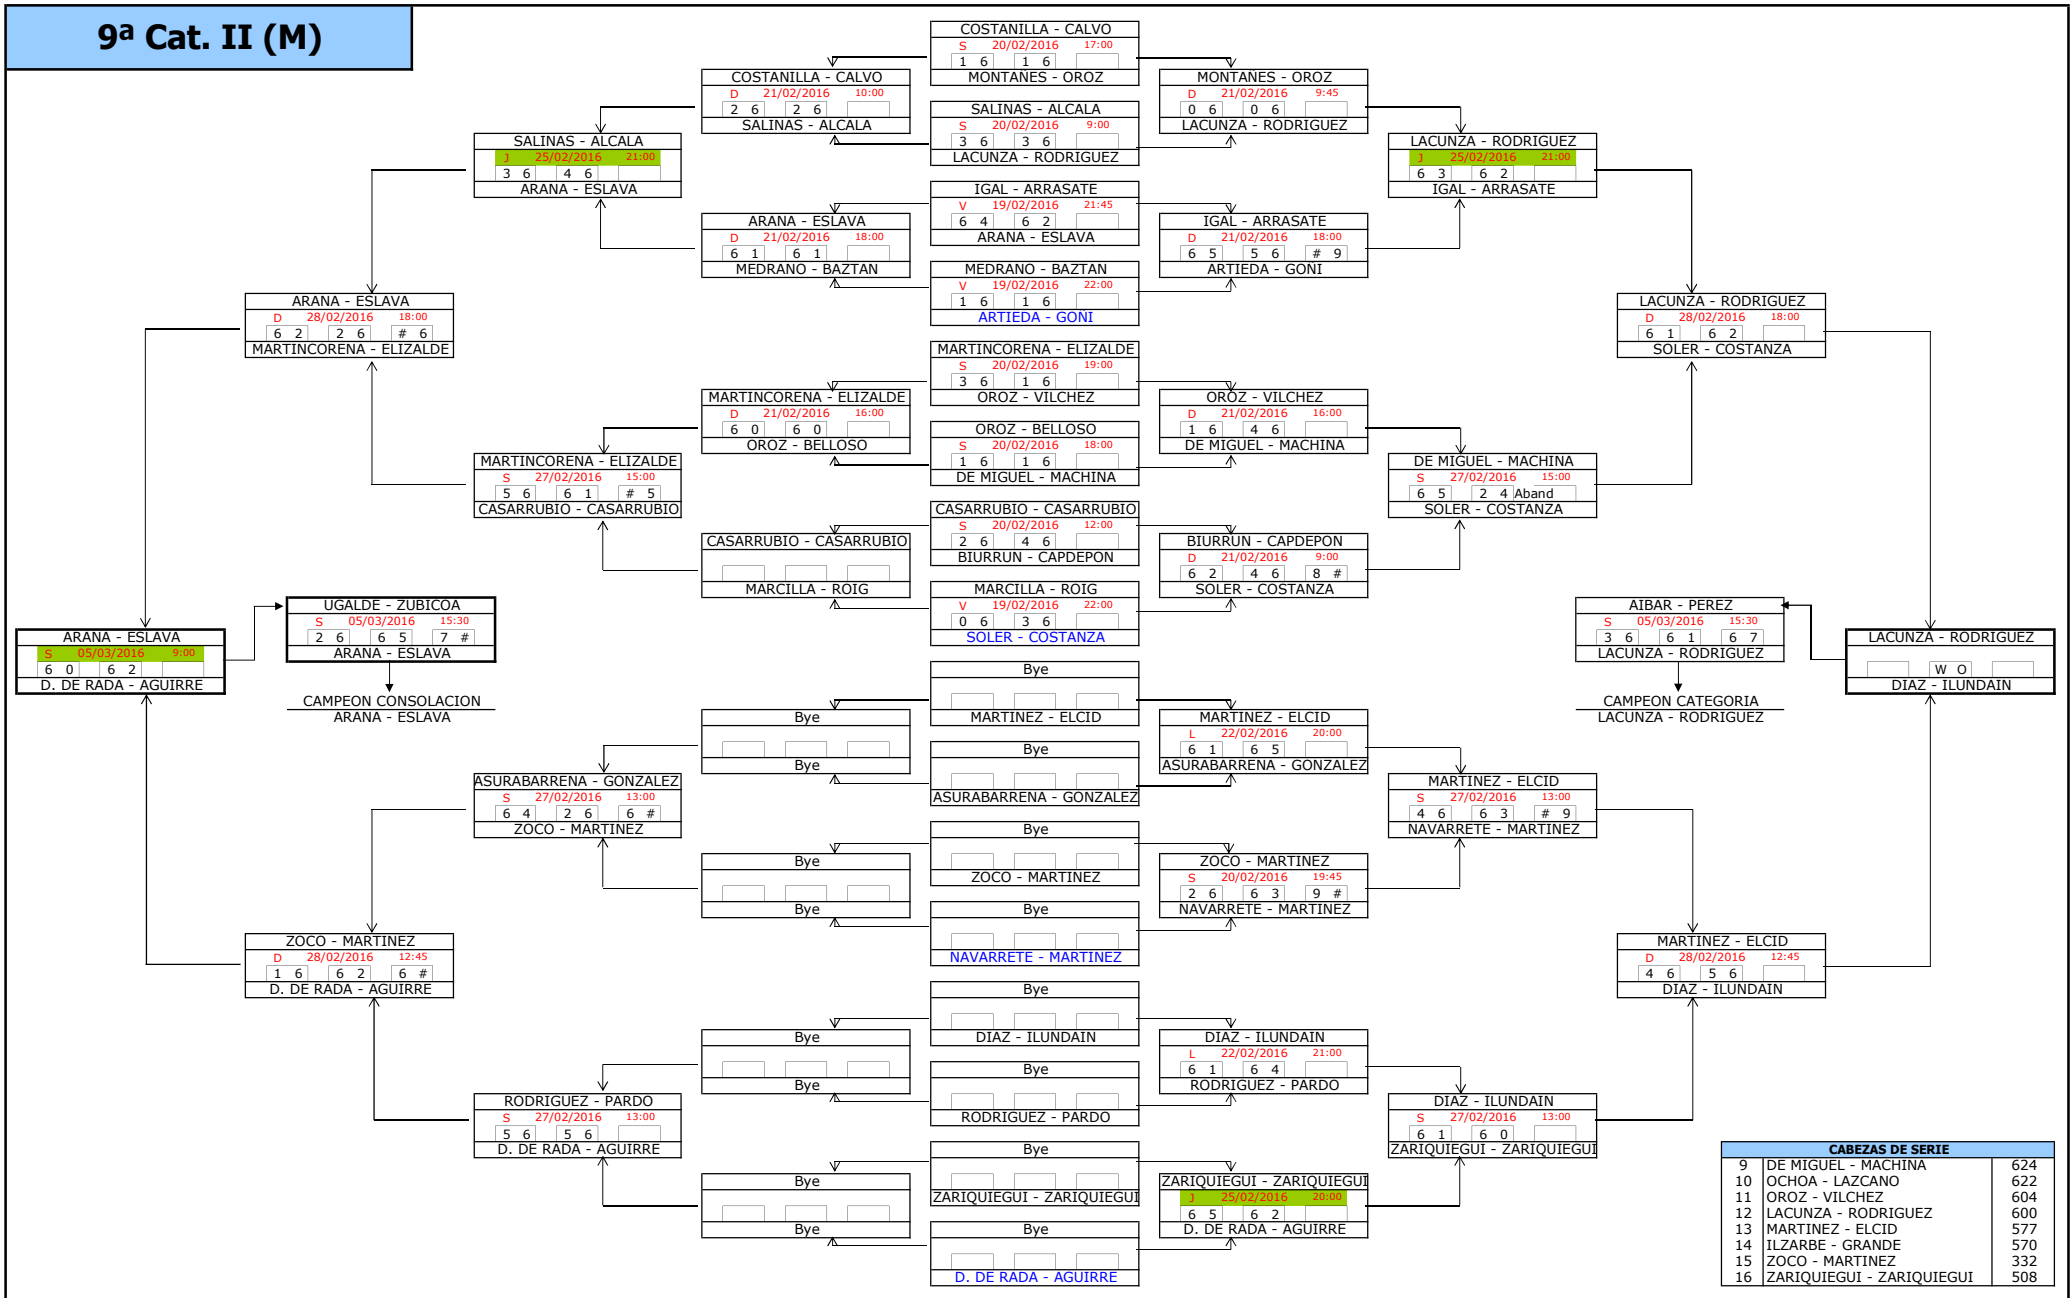

9ª Cat. II (M)

CABEZAS DE SERIE		
9	DE MIGUEL - MACHINA	624
10	OCHOA - LAZCANO	622
11	OROZ - VILCHEZ	604
12	LACUNZA - RODRIGUEZ	600
13	MARTINEZ - ELCID	577
14	ILZARBE - GRANDE	570
15	ZOCO - MARTINEZ	332
16	ZARIQUIEGUI - ZARIQUIEGUI	508