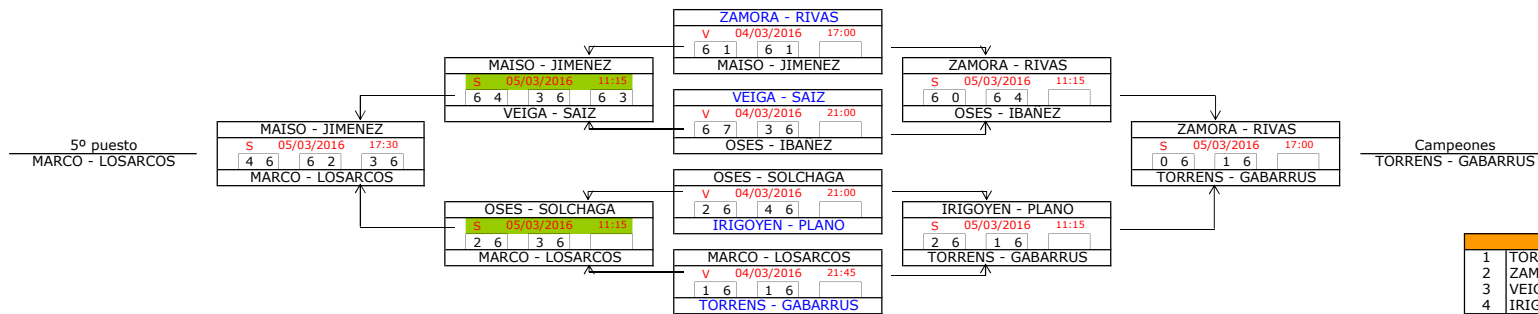

10ª Cat. II (M)

1ª Categoría (F)

FASE PREVIA

CABEZAS DE SERIE		
5	OSÉS - SOLCHAGA	9900
6	ACERO - ZARIQUIEGUI	9841
7	OSÉS - IBANEZ	9793
8	GONI - GIMENO	9536

FASE FINAL

CABEZAS DE SERIE		
1	TORRENS - GABARRUS	12240
2	ZAMORA - RIVAS	11773
3	VEIGA - SAIZ	10891
4	IRIGOYEN - PLANO	10657

Campeones cons.
DOCAMPO - VALORIA

5º puesto
MARCO - LOSARCOS

Campeones
TORRENS - GABARRUS

2ª Categoría (F)

3ª Categoría (F)

CABEZAS DE SERIE		
1	AYARRA - ALMAGRO	6286
2	ARBIZU - FONCILLAS	6166
3	ECHAVARREN - ALMAGRO	5976
4	URSUA - LARREA	5914
5	URIBE - VALENCIA	5820
6	LIZARRAGA - CLEMENTE	5784
7	MARCILLA - PAIS	5713
8	RUIZ - BARGADA	5707