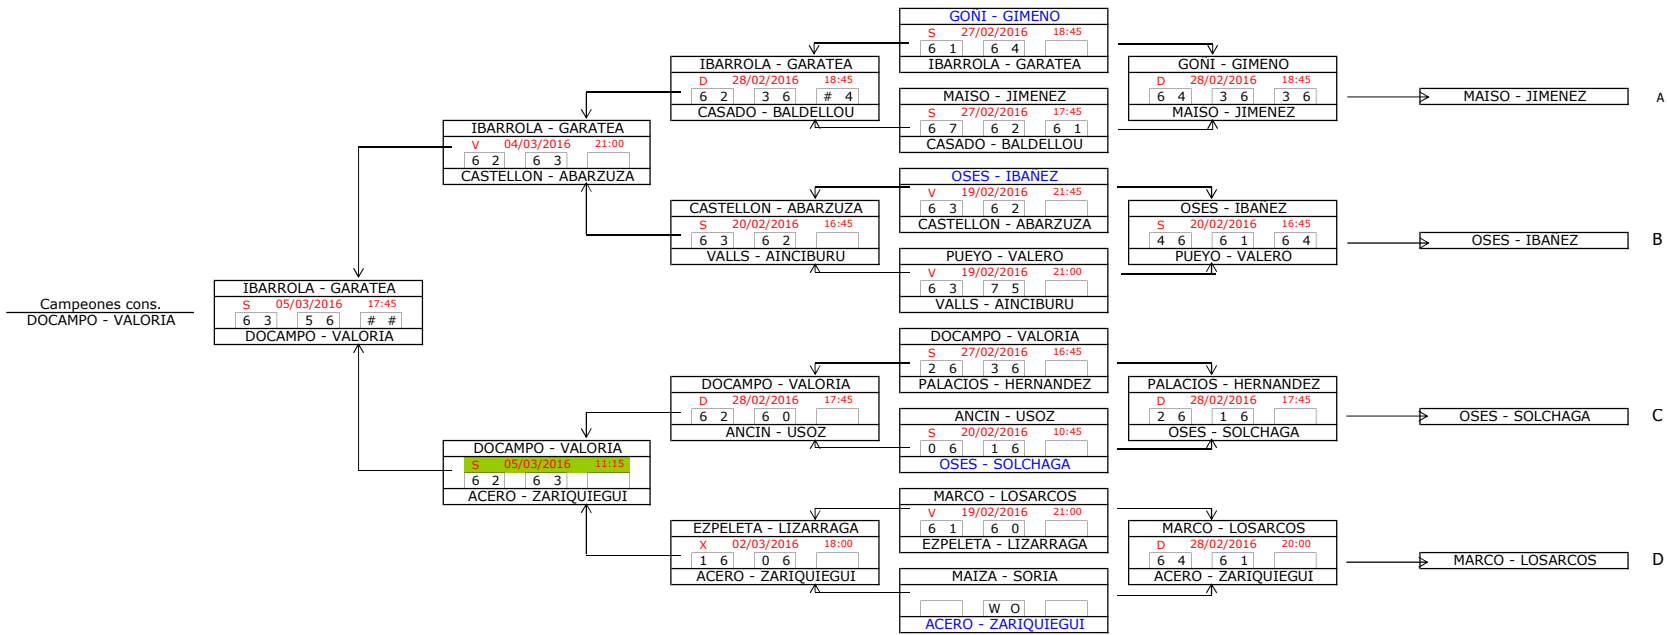

9ª Cat. I (M)

9ª Cat. II (M)

CABEZAS DE SERIE		
9	DE MIGUEL - MACHINA	624
10	OCHOA - LAZCANO	622
11	OROZ - VILCHEZ	604
12	LACUNZA - RODRIGUEZ	600
13	MARTINEZ - ELCID	577
14	ILZARBE - GRANDE	570
15	ZOCO - MARTINEZ	332
16	ZARIQUIEGUI - ZARIQUIEGUI	508

10ª Cat. I (M)

CABEZAS DE SERIE		
1	SORIA - MUNOZ	254
2	BERUETE - INSAUSTI	249
3	MARTIN - ONDARRA	246
4	LARUMBE - PETRIZAN	240
5	PLANILLO - SADABA	226
6	CORRAL - CORRAL	218
7	ROS - ESEVERRI	210
8	MONTERO - MUNARRIZ	203

10ª Cat. II (M)

1ª Categoría (F)

FASE PREVIA

CABEZAS DE SERIE		
5	OSÉS - SOLCHAGA	9900
6	ACERO - ZARIQUIEGUI	9841
7	OSÉS - IBANEZ	9793
8	GONI - GIMENO	9536

FASE FINAL

CABEZAS DE SERIE		
1	TORRENS - GABARRUS	12240
2	ZAMORA - RIVAS	11773
3	VEIGA - SAIZ	10891
4	IRIGOYEN - PLANO	10657

Campeones cons.
DOCAMPO - VALORIA

5º puesto
MARCO - LOSARCOS

Campeones
TORRENS - GABARRUS

2ª Categoría (F)

3ª Categoría (F)

CABEZAS DE SERIE		
1	AYARRA - ALMAGRO	6286
2	ARBIZU - FONCILLAS	6166
3	ECHAVARREN - ALMAGRO	5976
4	URSUA - LARREA	5914
5	URIBE - VALENCIA	5820
6	LIZARRAGA - CLEMENTE	5784
7	MARCILLA - PAIS	5713
8	RUIZ - BARGADA	5707